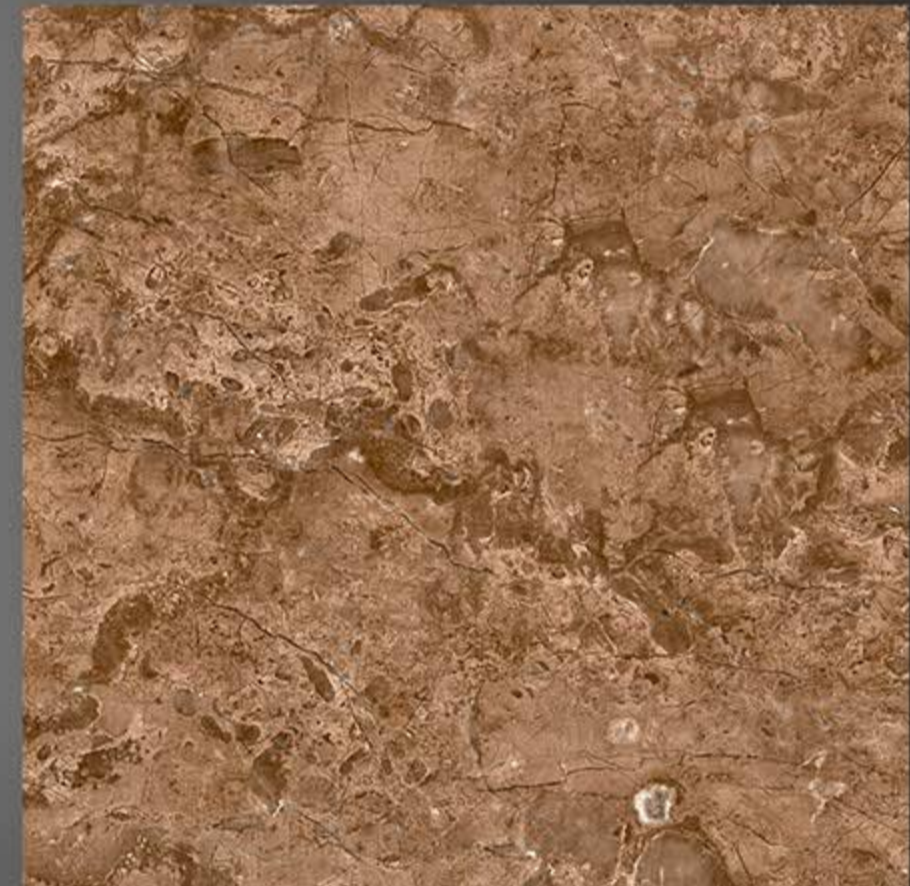

TILES

SEMI GVT PORCELAIN  
600X600 MM

**DOUBLE CHARGE SERIES**

**DIGITAL PORCELAIN**  
600X600 mm

**FOREST BROWN**

**SOLOSTONE**  
TILES

SEMI GVT PORCELAIN  
600X600 MM

**DOUBLE CHARGE SERIES**