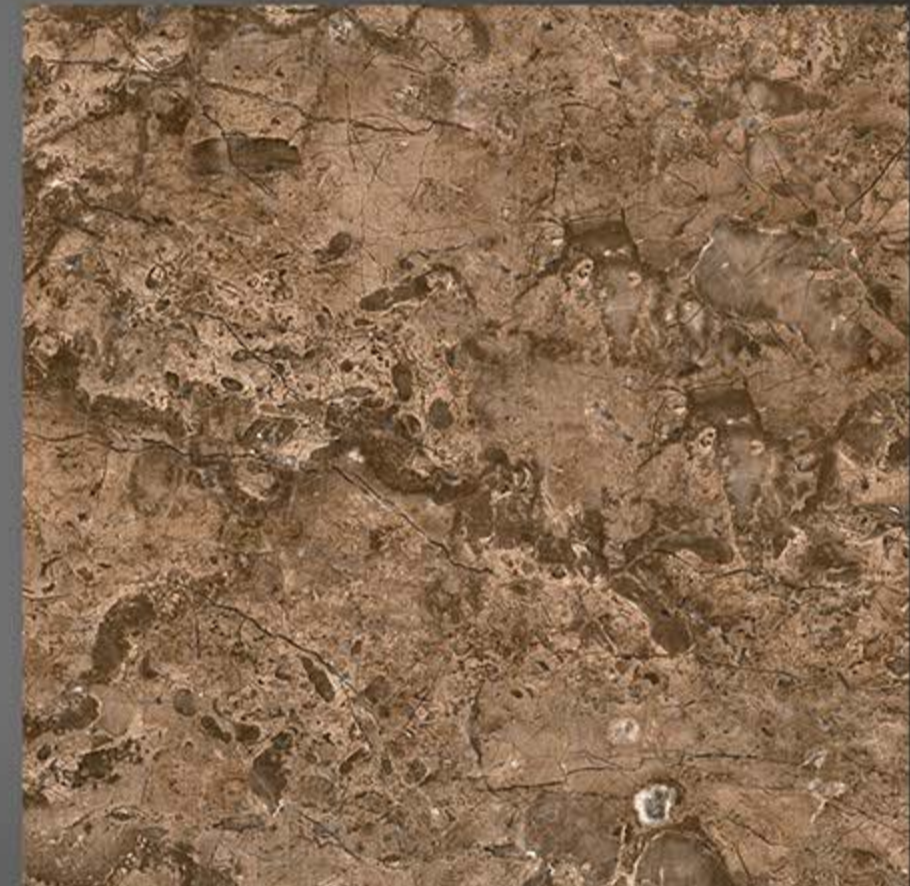

**DIGITAL PORCELAIN**  
600X600 mm

**FOREST CHOCO**

**SOLOSTONE**  
TILES

SEMI GVT PORCELAIN  
600X600 MM

**DOUBLE CHARGE SERIES**

**DIGITAL PORCELAIN**  
600X600 mm

**FOREST GRAY**

**SOLOSTONE**  
TILES