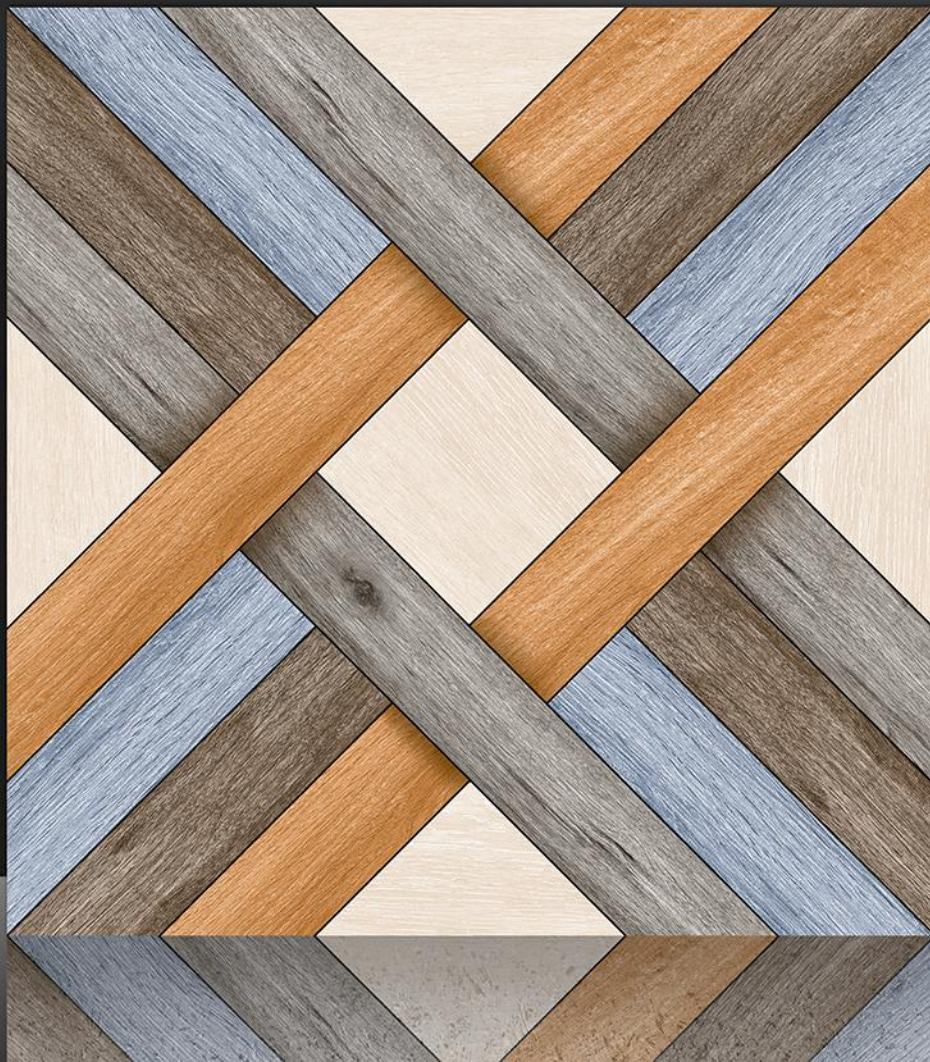

**GALICHA SERIES**

**DIGITAL PORCELAIN**  
600X600 mm

**883**

**SOLOSTONE**  
TILES

SEMI GVT PORCELAIN  
600X600 MM

**GALICHA SERIES**

**DIGITAL PORCELAIN**  
600X600 mm

**886**