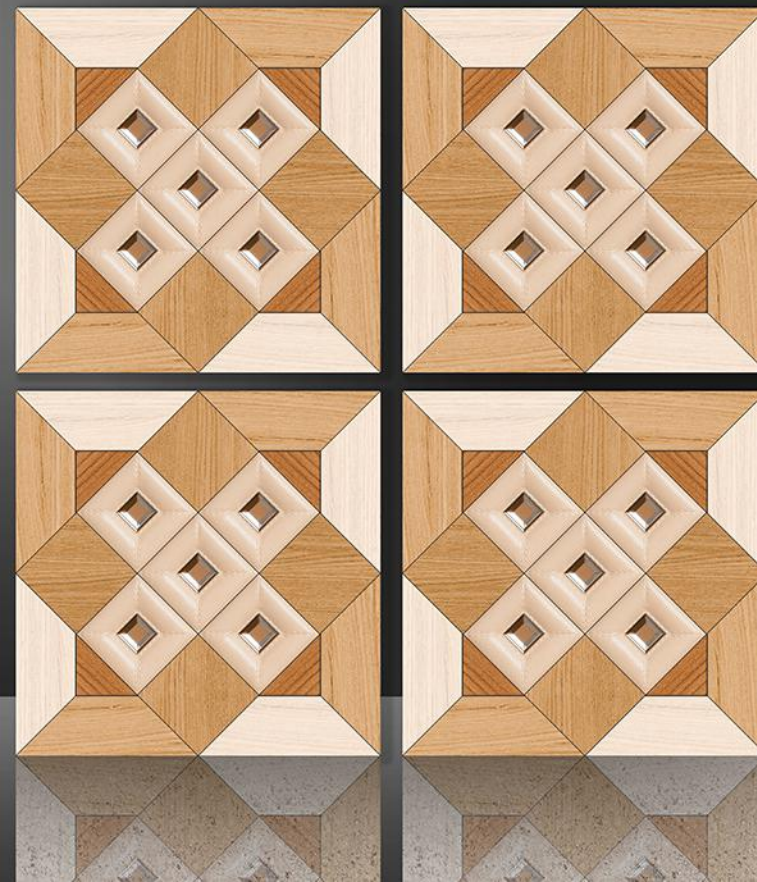

**GALICHA SERIES**

**DIGITAL PORCELAIN**  
600X600 mm

**10031**

**SOLOSTONE**  
TILES

SEMI GVT PORCELAIN  
600X600 MM

**GALICHA SERIES**

**DIGITAL PORCELAIN**  
600X600 mm

**10032**