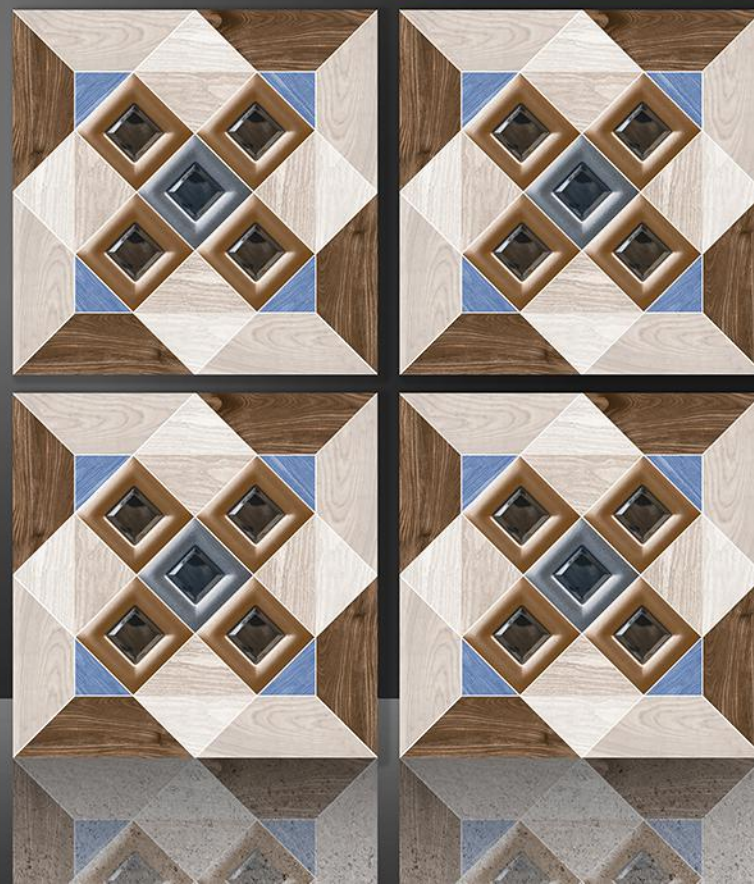

**DIGITAL PORCELAIN**  
600X600 mm

**889**

**SOLOSTONE**  
TILES

SEMI GVT PORCELAIN  
600X600 MM

**GALICHA SERIES**

**DIGITAL PORCELAIN**  
600X600 mm

**890**

**SOLOSTONE**  
TILES