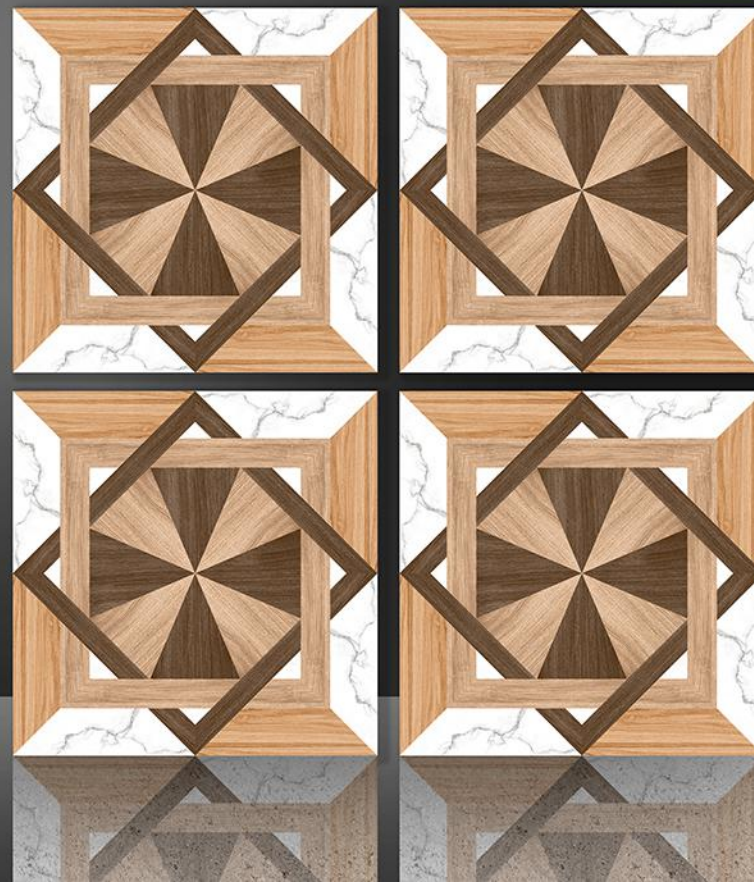

**DIGITAL PORCELAIN**  
600X600 mm

**904**

**SOLOSTONE**  
TILES

SEMI GVT PORCELAIN  
600X600 MM

**GALICHA SERIES**

**DIGITAL PORCELAIN**  
600X600 mm

**906**

**SOLOSTONE**  
TILES