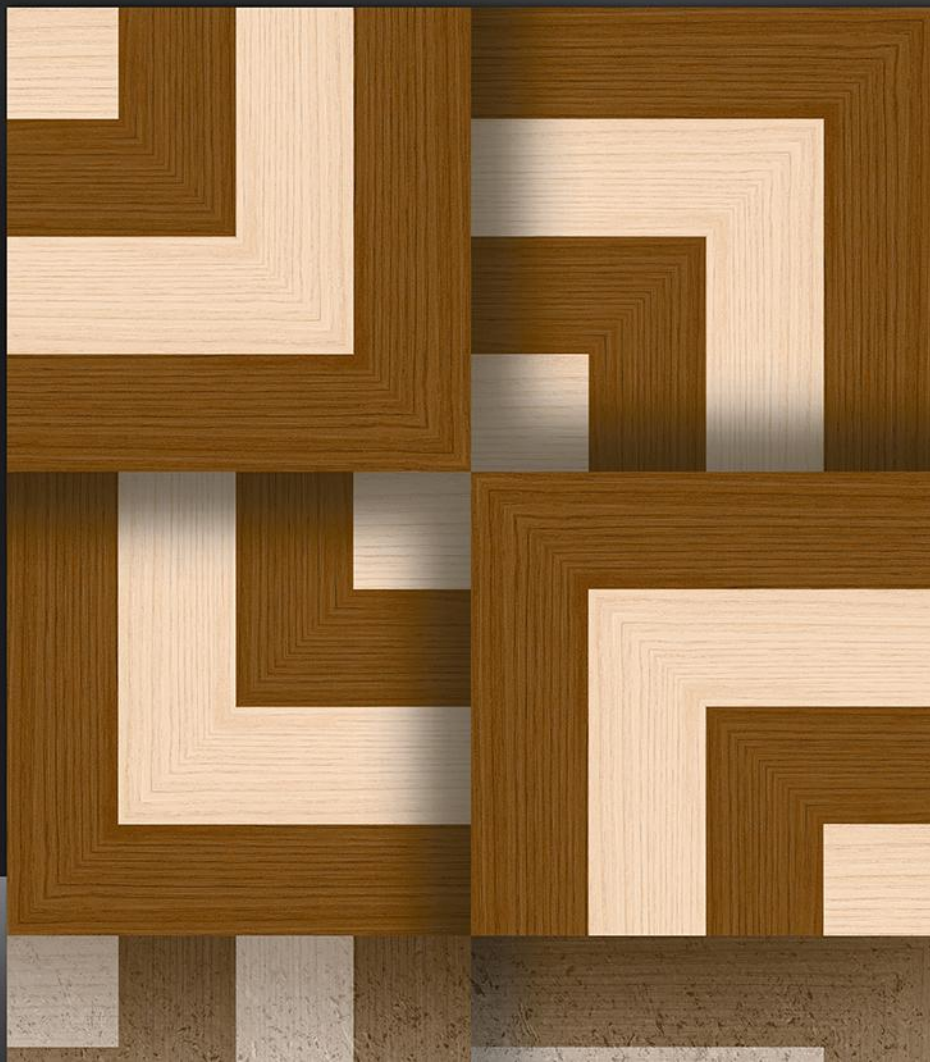

**912**

**SOLOSTONE**  
TILES

SEMI GVT PORCELAIN  
600X600 MM

**GALICHA SERIES**

**DIGITAL PORCELAIN**  
600X600 mm

**916**

**SOLOSTONE**  
TILES

SEMI GVT PORCELAIN  
600X600 MM