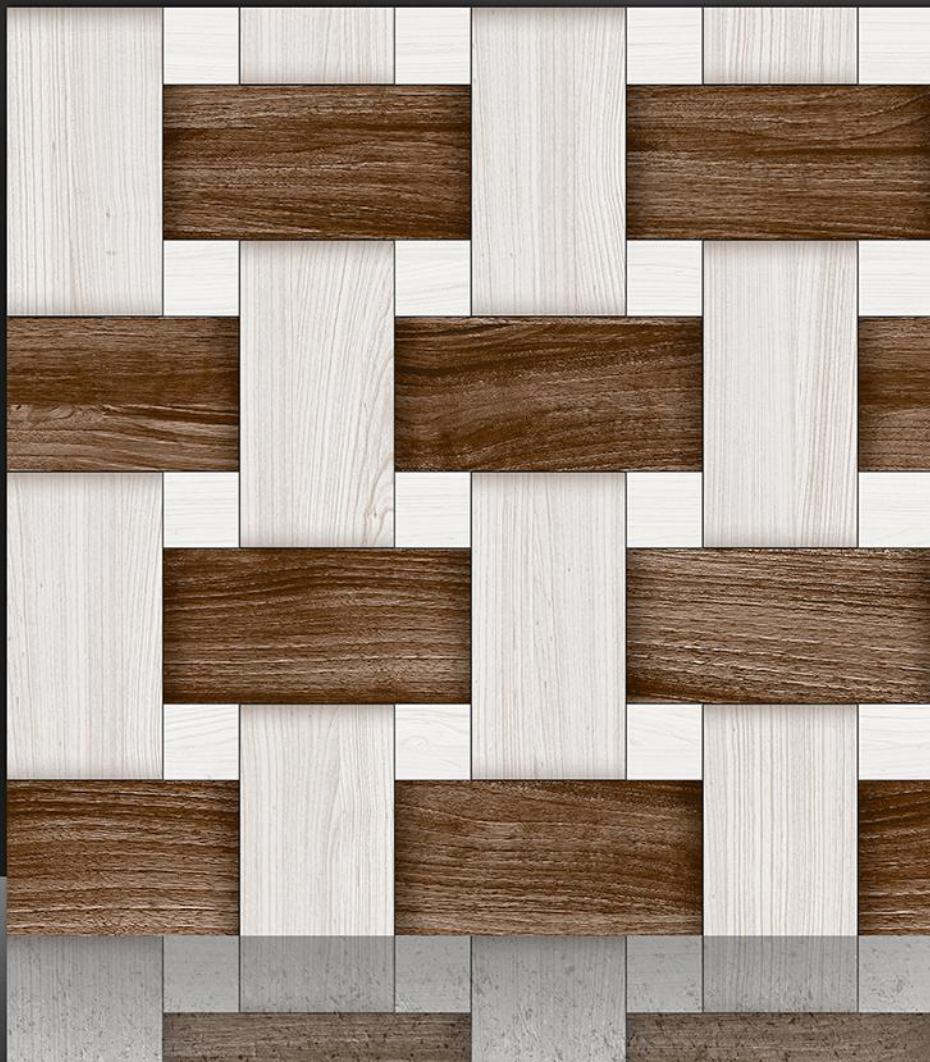

**DIGITAL PORCELAIN**  
600X600 mm

**889**

**SOLOSTONE**  
TILES

SEMI GVT PORCELAIN  
600X600 MM

**GALICHA SERIES**

**DIGITAL PORCELAIN**  
600X600 mm

**890**

**SOLOSTONE**  
TILES