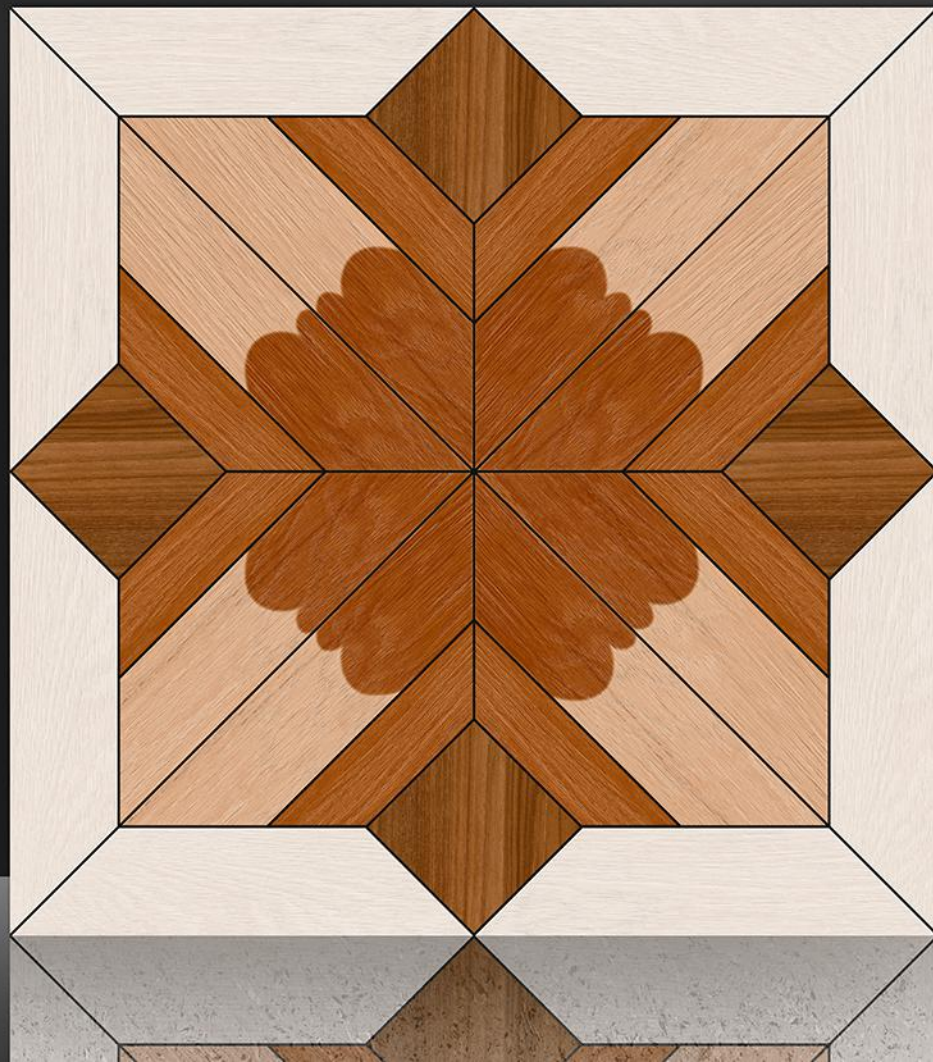

SEMI GVT PORCELAIN  
600X600 MM

**GALICHA SERIES**

**DIGITAL PORCELAIN**  
600X600 mm

**892**

**SOLOSTONE**  
TILES

SEMI GVT PORCELAIN  
600X600 MM

**GALICHA SERIES**

**DIGITAL PORCELAIN**  
600X600 mm