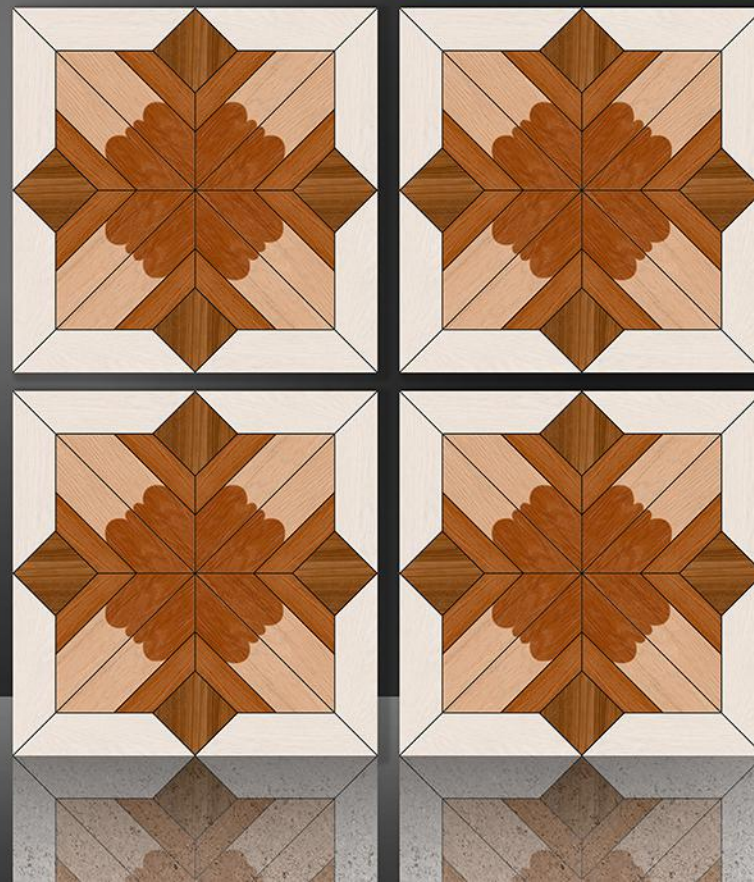

SEMI GVT PORCELAIN  
600X600 MM

**GALICHA SERIES**

**DIGITAL PORCELAIN**  
600X600 mm

**892**

**SOLOSTONE**  
TILES

SEMI GVT PORCELAIN  
600X600 MM

**GALICHA SERIES**

**DIGITAL PORCELAIN**  
600X600 mm

**896**

**SOLOSTONE**  
TILES

SEMI GVT PORCELAIN  
600X600 MM

**GALICHA SERIES**

**DIGITAL PORCELAIN**  
600X600 mm

**898**

**SOLOSTONE**  
TILES

SEMI GVT PORCELAIN  
600X600 MM