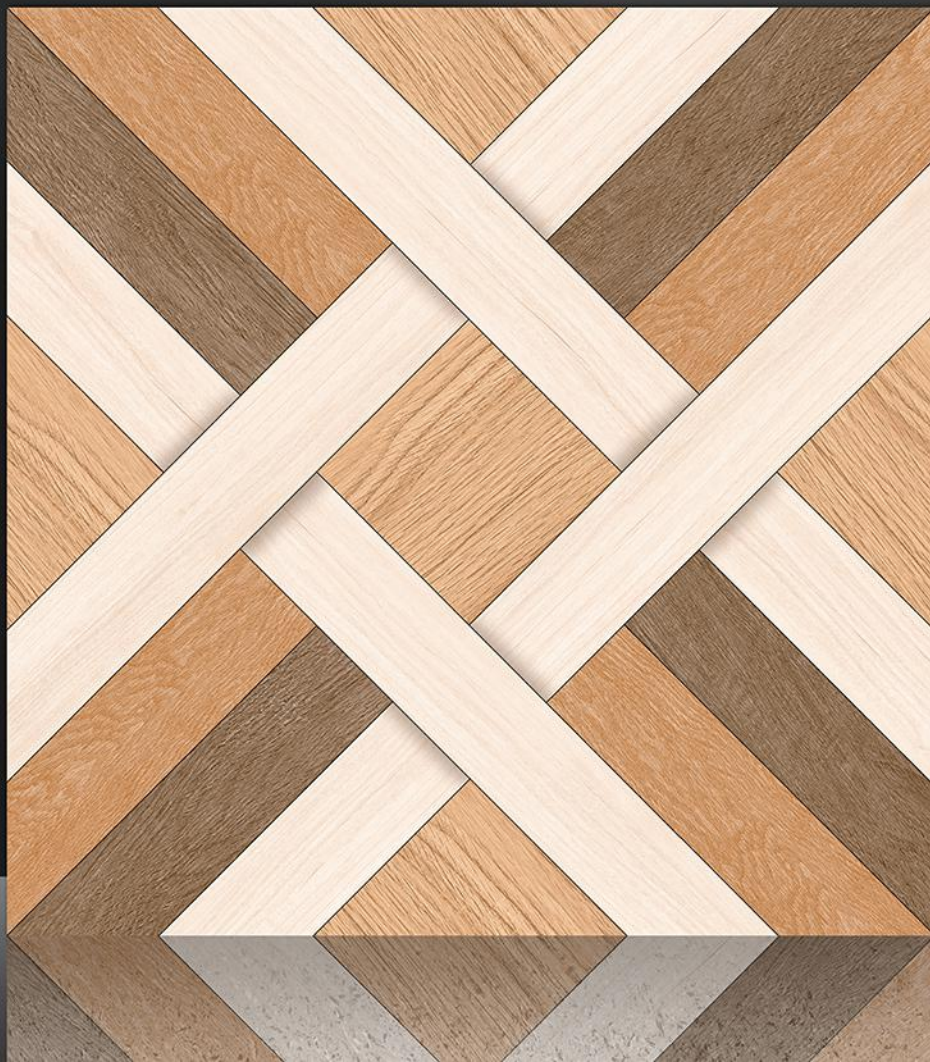

SEMI GVT PORCELAIN  
600X600 MM

**GALICHA SERIES**

**DIGITAL PORCELAIN**  
600X600 mm

**924**

**SOLOSTONE**  
TILES

SEMI GVT PORCELAIN  
600X600 MM

**GALICHA SERIES**

**DIGITAL PORCELAIN**  
600X600 mm