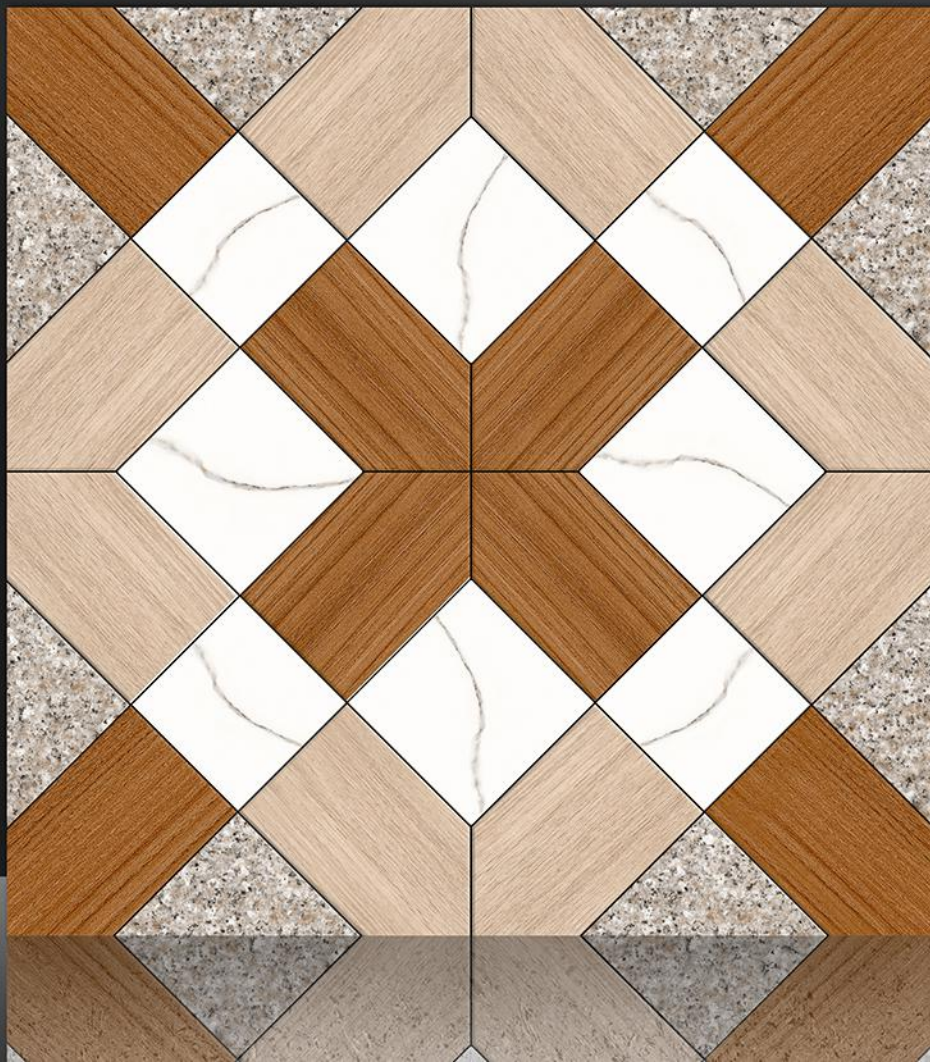

**DIGITAL PORCELAIN**  
600X600 mm

**904**

**SOLOSTONE**  
TILES

SEMI GVT PORCELAIN  
600X600 MM

**GALICHA SERIES**

**DIGITAL PORCELAIN**  
600X600 mm

**906**

**SOLOSTONE**  
TILES