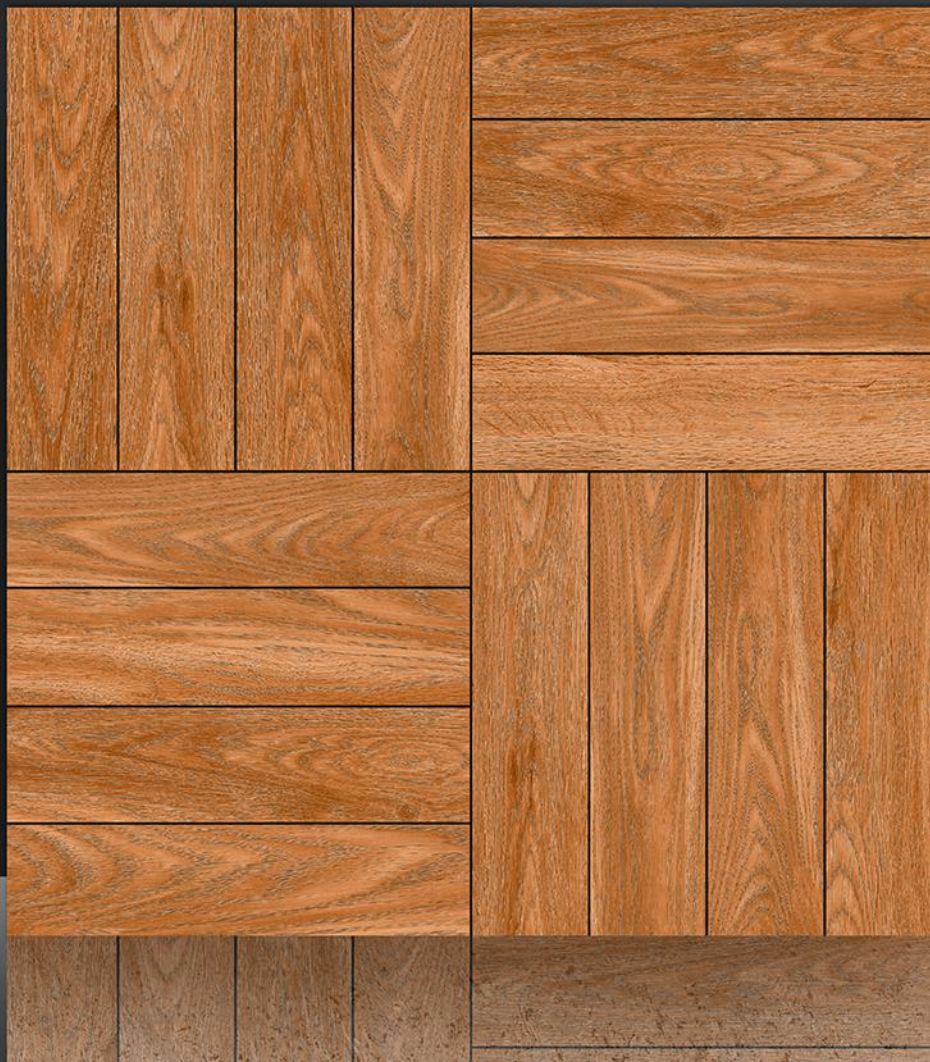

DIGITAL PORCELAIN
600X600 mm

925