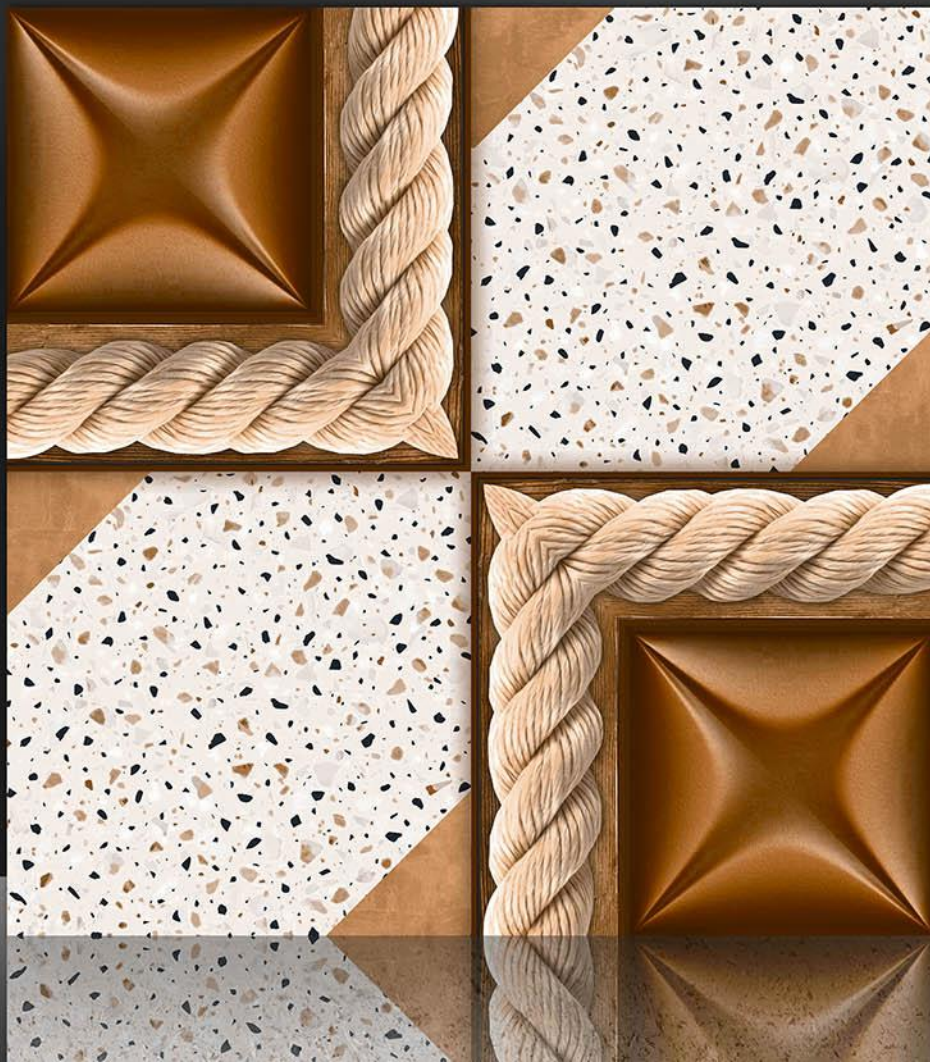

DIGITAL PORCELAIN
600X600 mm

10038