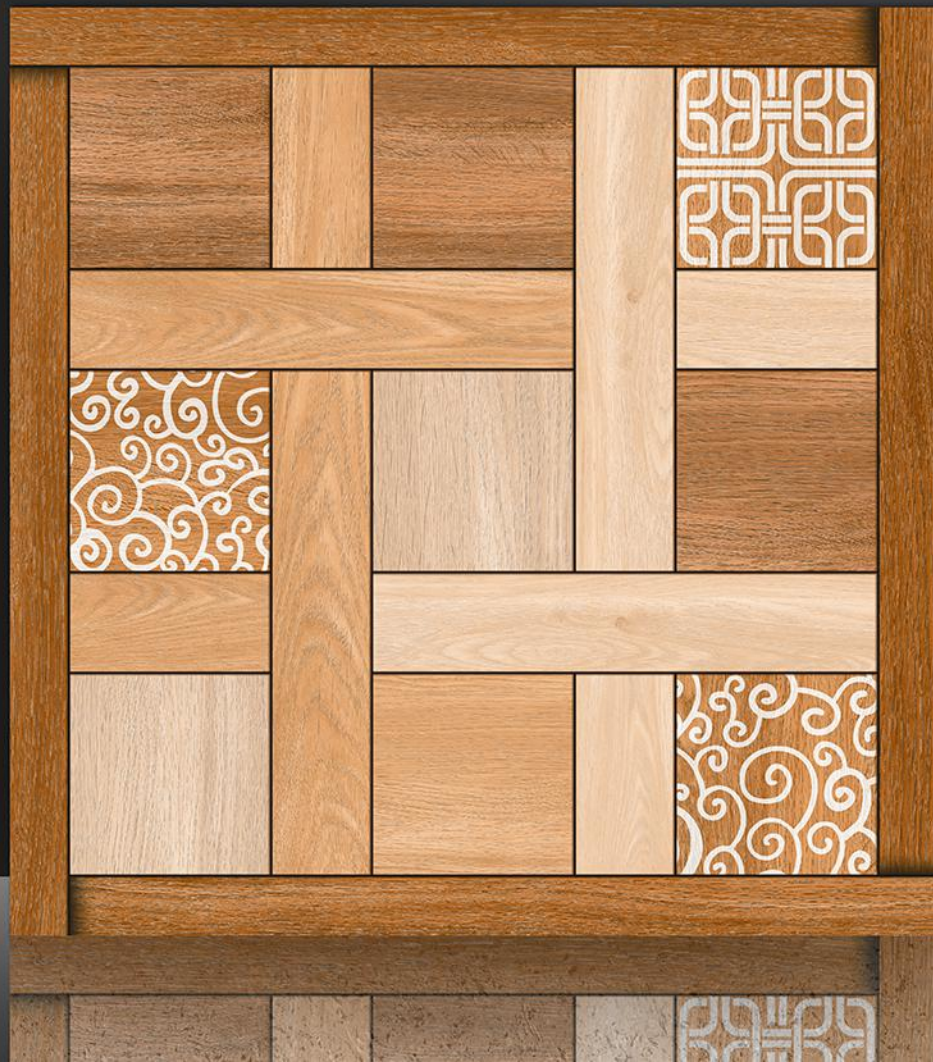

SEMI GVT PORCELAIN  
600X600 MM

**GALICHA SERIES**

**DIGITAL PORCELAIN**  
600X600 mm

**879**

**SOLOSTONE**  
TILES

SEMI GVT PORCELAIN  
600X600 MM

**GALICHA SERIES**

**DIGITAL PORCELAIN**  
600X600 mm

**880**

**SOLOSTONE**  
TILES

SEMI GVT PORCELAIN  
600X600 MM

**GALICHA SERIES**

**DIGITAL PORCELAIN**  
600X600 mm

**881**

**SOLOSTONE**  
TILES

SEMI GVT PORCELAIN  
600X600 MM