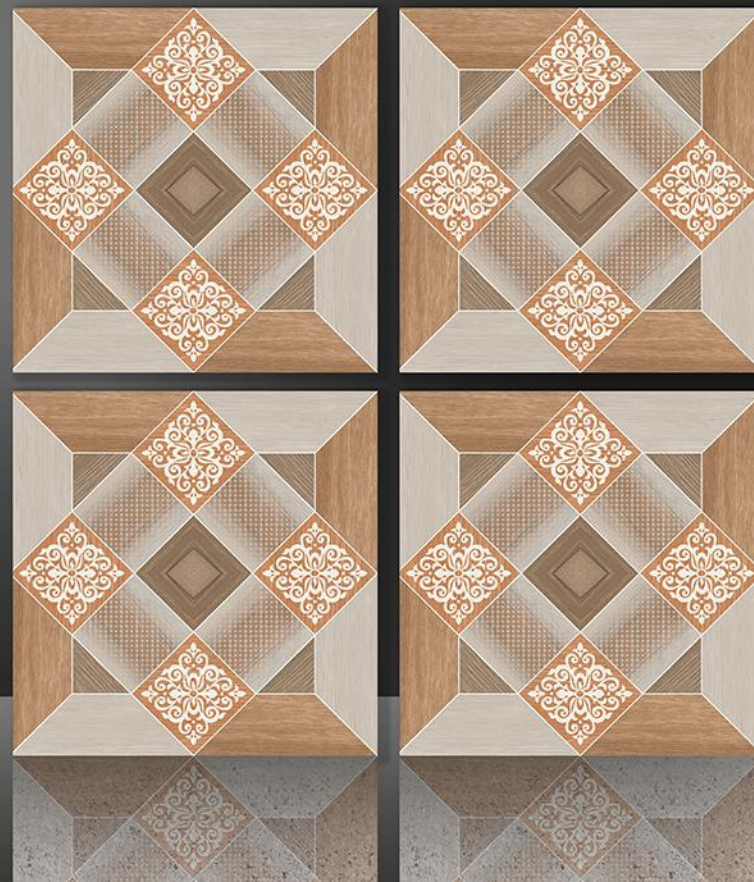

**SOLOSTONE**  
TILES

SEMI GVT PORCELAIN  
600X600 MM

**GALICHA SERIES**

**DIGITAL PORCELAIN**  
600X600 mm

**888**

**SOLOSTONE**  
TILES

SEMI GVT PORCELAIN  
600X600 MM

**GALICHA SERIES**