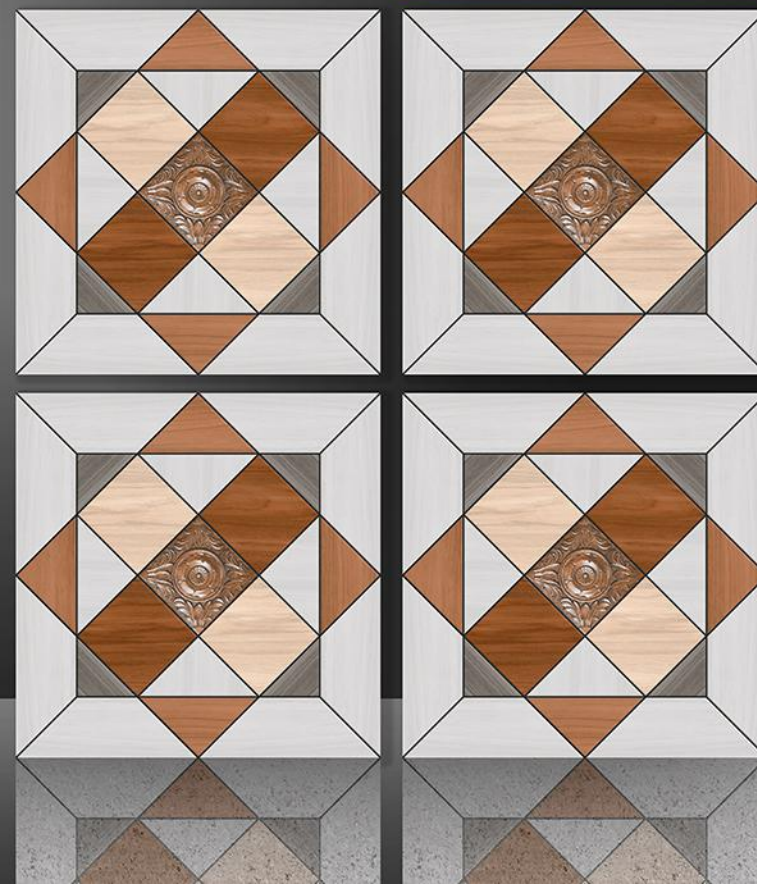

SEMI GVT PORCELAIN  
600X600 MM

**GALICHA SERIES**

**DIGITAL PORCELAIN**  
600X600 mm

**10028**

**SOLOSTONE**  
TILES

SEMI GVT PORCELAIN  
600X600 MM

**GALICHA SERIES**

**DIGITAL PORCELAIN**  
600X600 mm