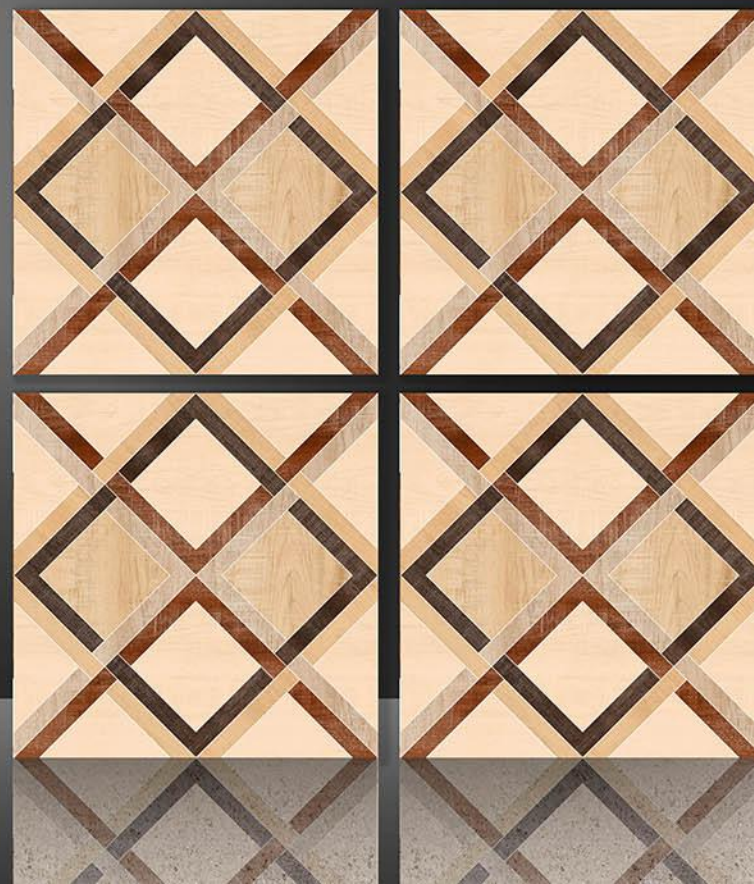

**GALICHA SERIES**

**DIGITAL PORCELAIN**  
600X600 mm

**10040**

**SOLOSTONE**  
TILES

SEMI GVT PORCELAIN  
600X600 MM

**GALICHA SERIES**

**DIGITAL PORCELAIN**  
600X600 mm

**10043**