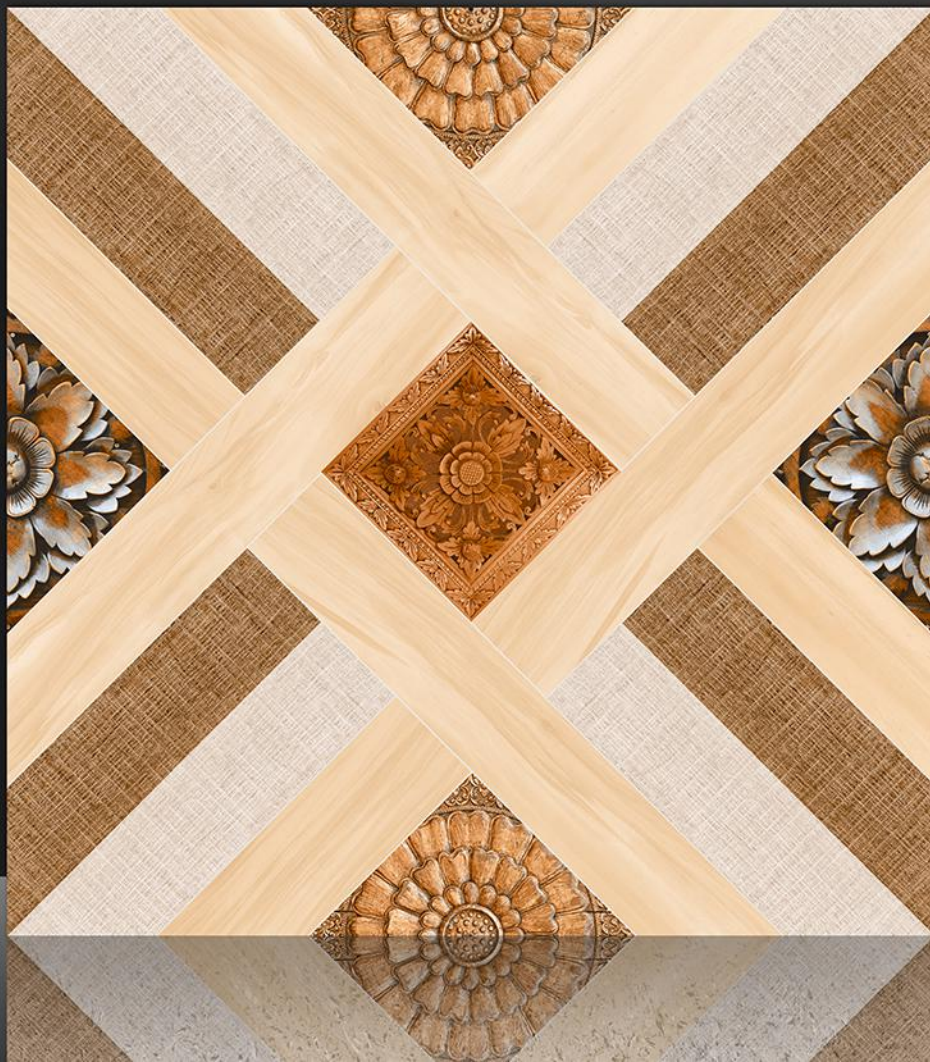

**10029**

**SOLOSTONE**  
TILES

SEMI GVT PORCELAIN  
600X600 MM

**GALICHA SERIES**

**DIGITAL PORCELAIN**  
600X600 mm

**10030**

**SOLOSTONE**  
TILES

SEMI GVT PORCELAIN  
600X600 MM