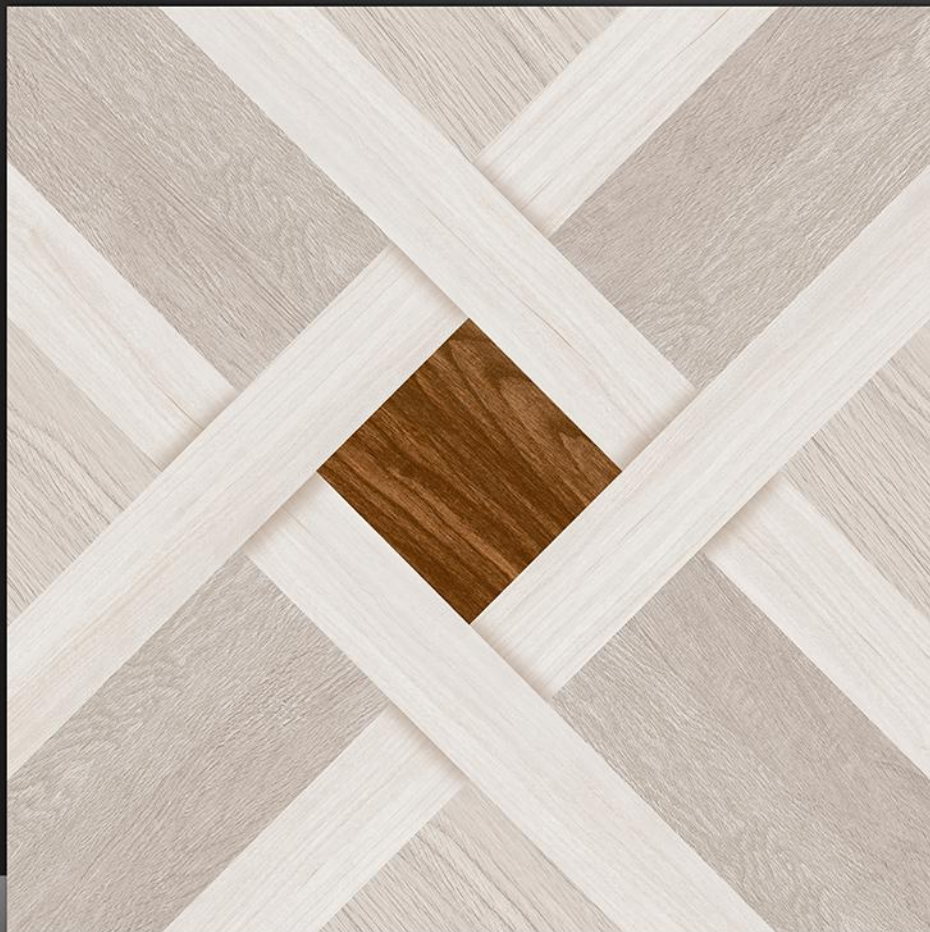

**880**

**SOLOSTONE**  
TILES

SEMI GVT PORCELAIN  
600X600 MM

**GALICHA SERIES**

**DIGITAL PORCELAIN**  
600X600 mm

**881**

**SOLOSTONE**  
TILES

SEMI GVT PORCELAIN  
600X600 MM