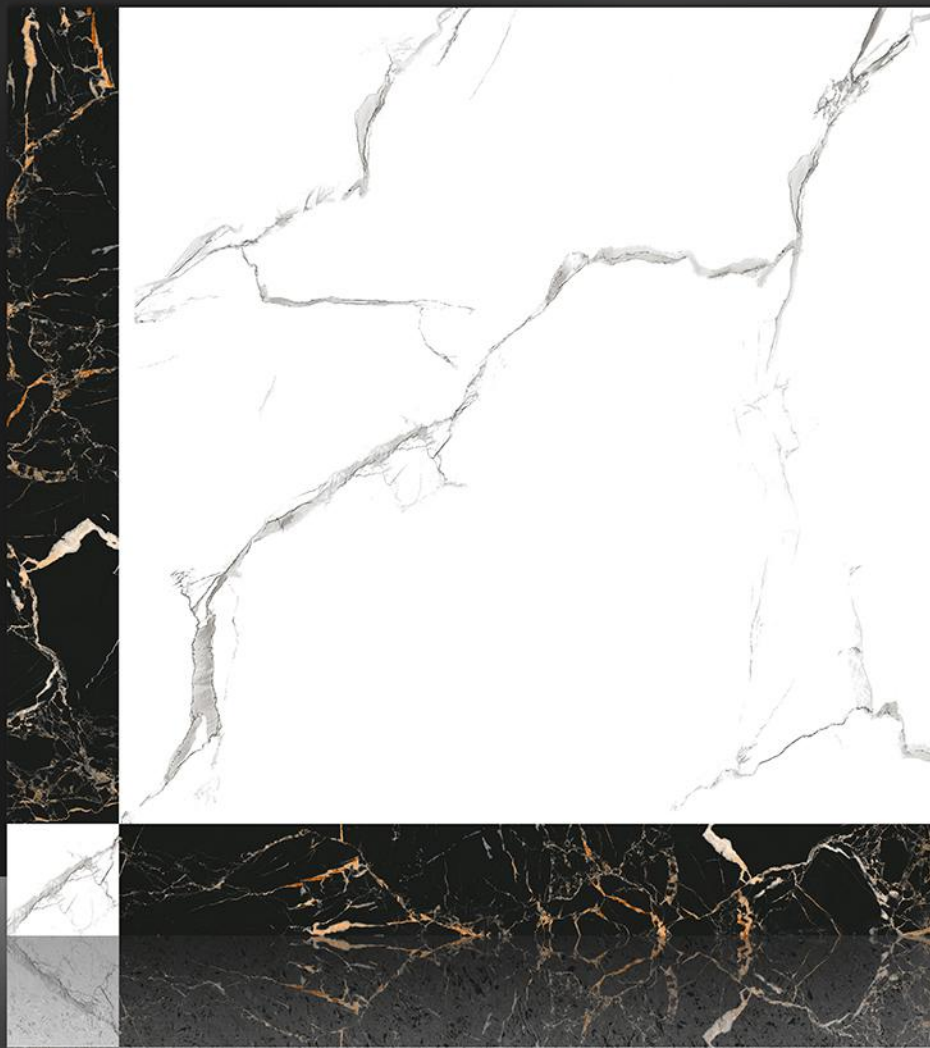

**3 D SERIES**

**DIGITAL PORCELAIN**  
600X600 mm

**224**

**SOLOSTONE**  
TILES

SEMI GVT PORCELAIN  
600X600 MM

**3 D SERIES**

**DIGITAL PORCELAIN**  
600X600 mm

**225**