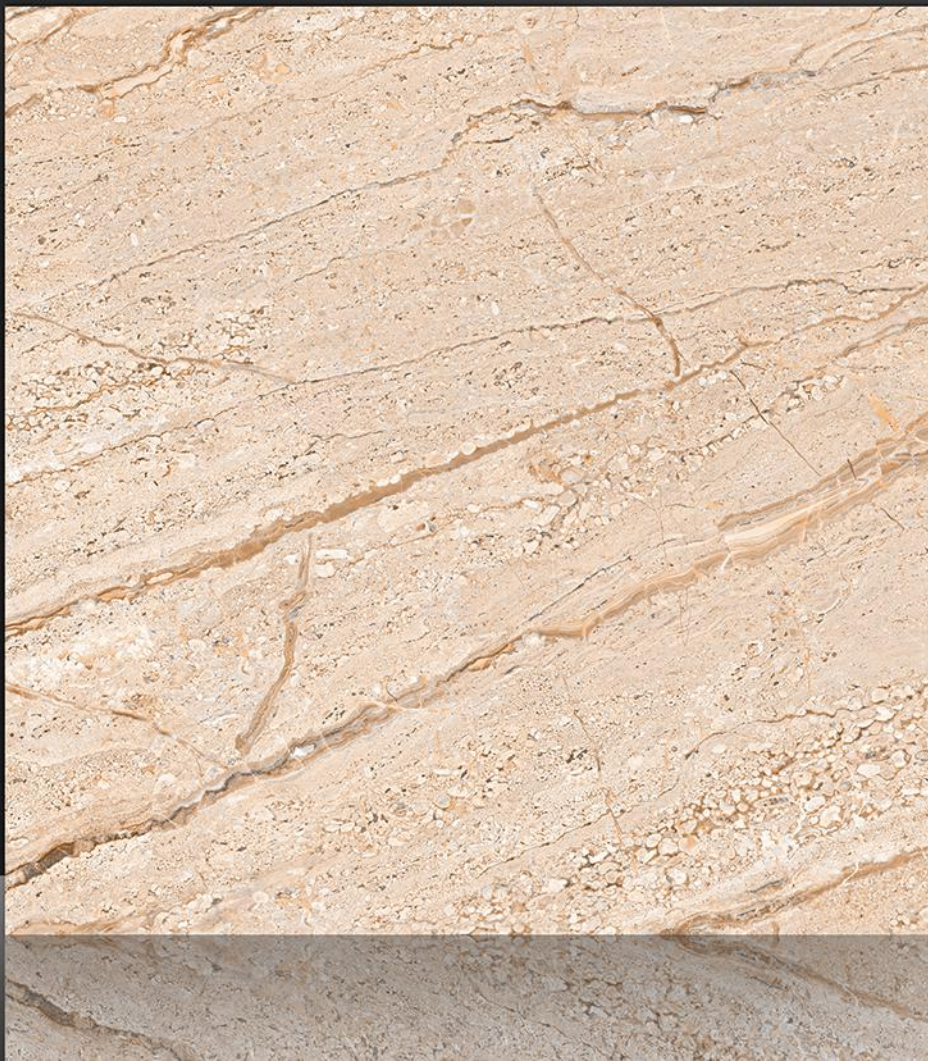

**DIGITAL PORCELAIN**  
600X600 mm

**227**

**SOLOSTONE**  
TILES

SEMI GVT PORCELAIN  
600X600 MM

**3 D SERIES**

**DIGITAL PORCELAIN**  
600X600 mm

**302**

**SOLOSTONE**  
TILES