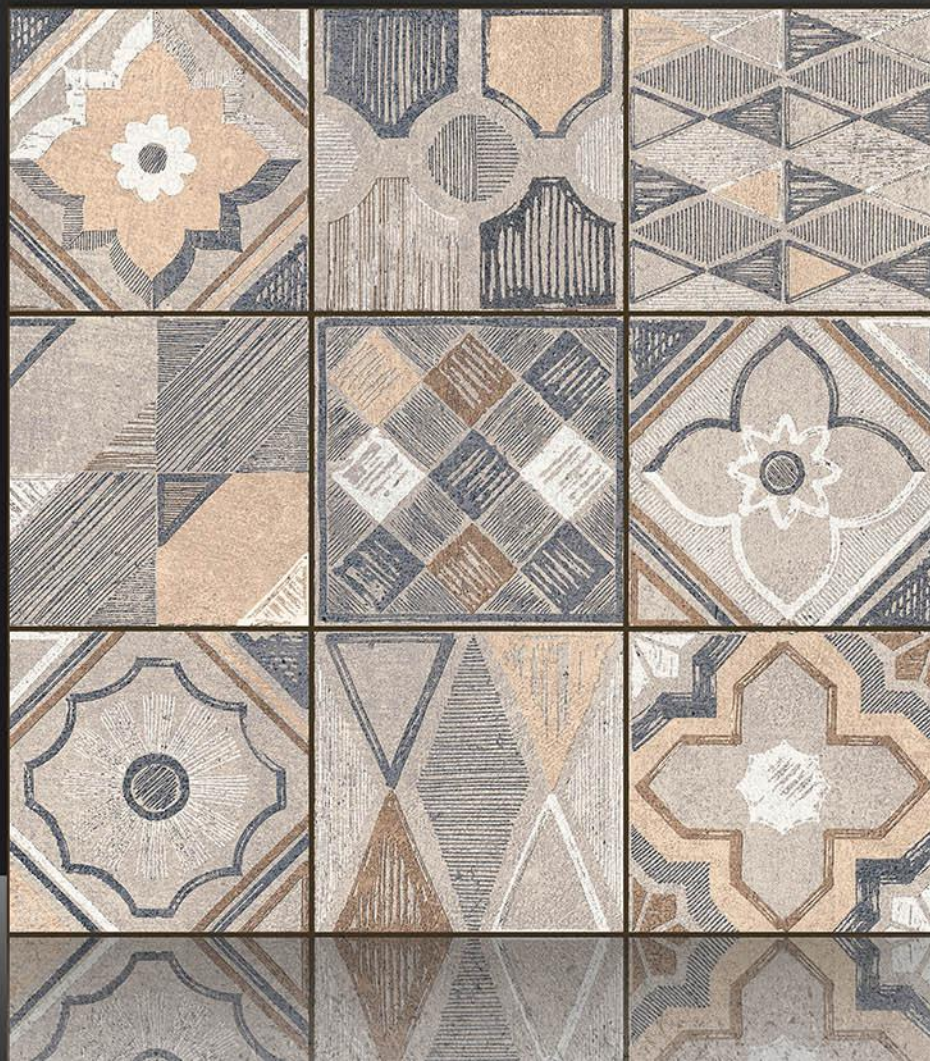

DIGITAL PORCELAIN
600X600 mm

MRN-8119