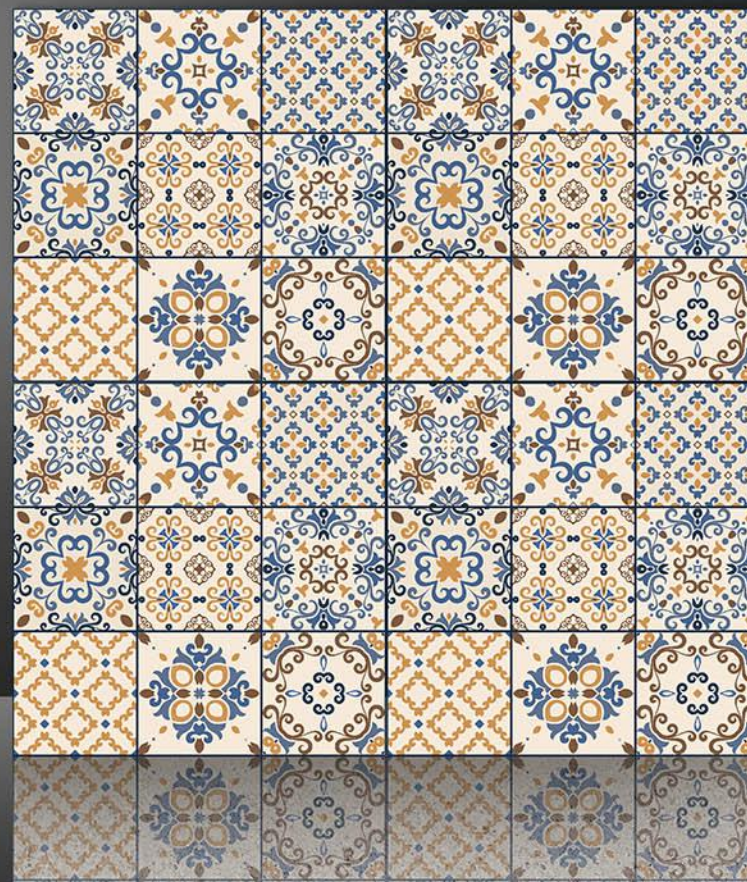

**SOLOSTONE**  
TILES

SEMI GVT PORCELAIN  
600X600 MM

**MOROCCAN SERIES**

**DIGITAL PORCELAIN**  
600X600 mm

**MRN-8121**

**SOLOSTONE**  
TILES

SEMI GVT PORCELAIN  
600X600 MM

**MOROCCAN SERIES**