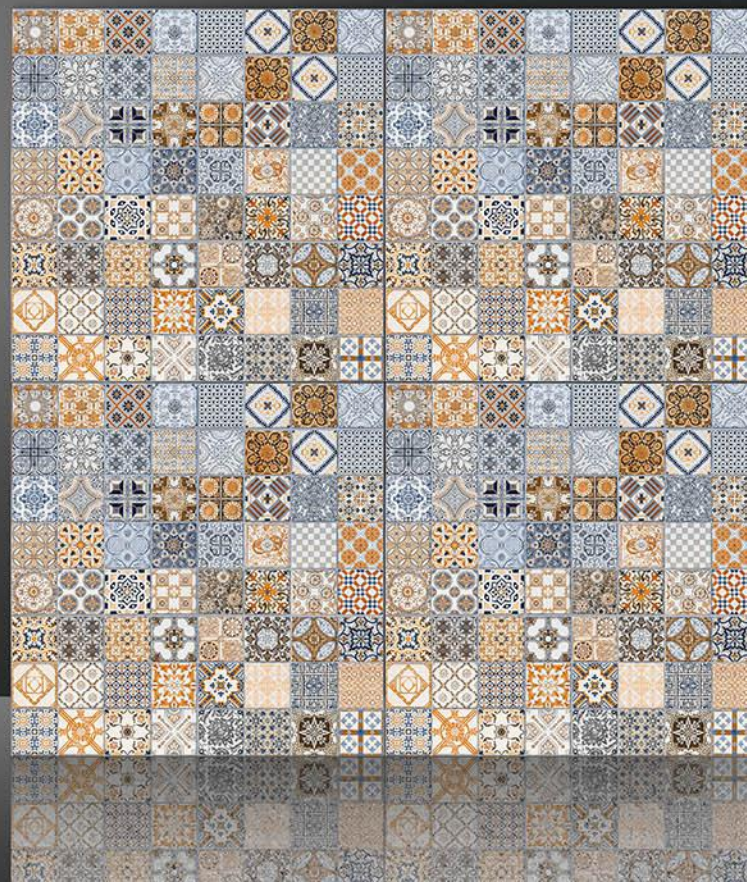

**SOLOSTONE**  
TILES

**SEMI GVT  
PORCELAIN TILES**

**DIGITAL PORCELAIN**  
**MOROCCAN SERIES**  
**600x600 mm**

**DIGITAL PORCELAIN**  
600X600 mm

**MRN-8101**

**SOLOSTONE**  
TILES

SEMI GVT PORCELAIN  
600X600 MM

**MOROCCAN SERIES**

**DIGITAL PORCELAIN**  
600X600 mm

**MRN-8105**

**SOLOSTONE**  
TILES

SEMI GVT PORCELAIN  
600X600 MM

**MOROCCAN SERIES**

**DIGITAL PORCELAIN**  
600X600 mm

**MRN-8106**

**SOLOSTONE**  
TILES

SEMI GVT PORCELAIN  
600X600 MM

**MOROCCAN SERIES**

**DIGITAL PORCELAIN**  
600X600 mm

**MRN-8108**

**SOLOSTONE**  
TILES

SEMI GVT PORCELAIN  
600X600 MM

**MOROCCAN SERIES**