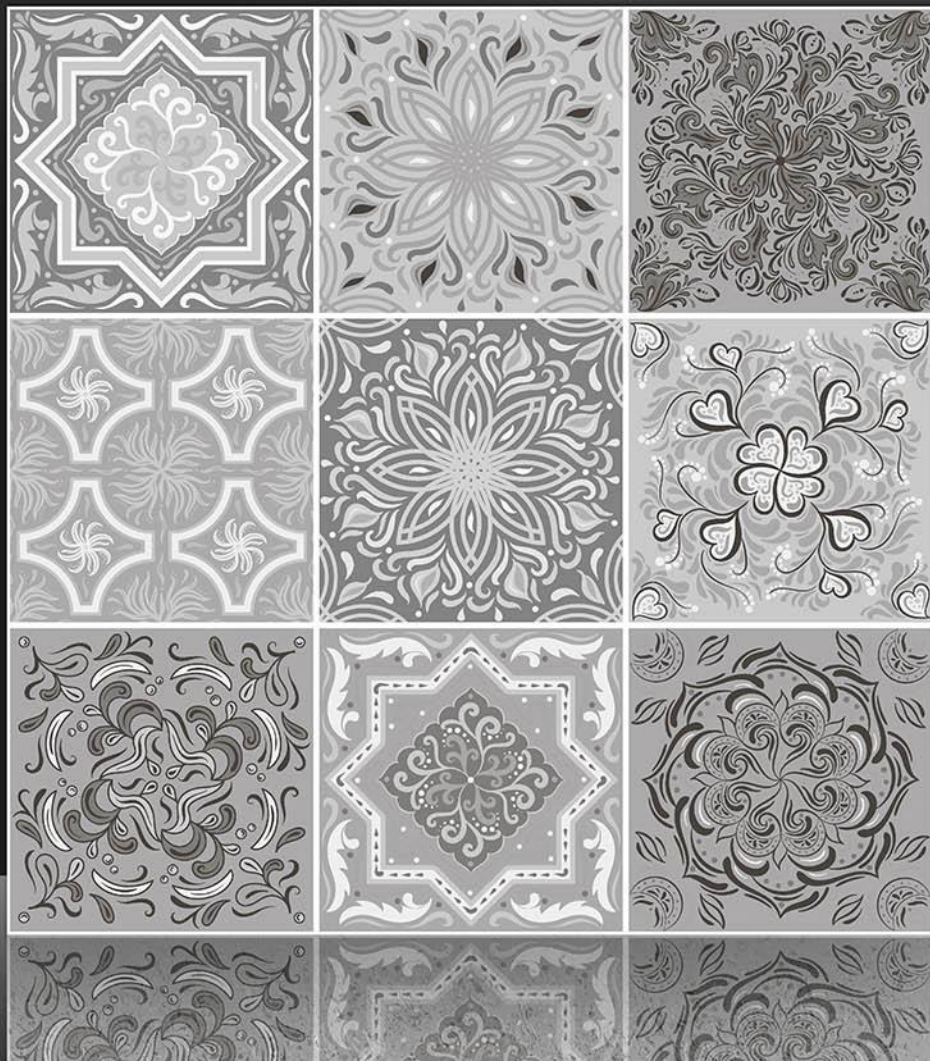

**MOROCCAN SERIES**

**DIGITAL PORCELAIN**  
600X600 mm

**MRN-8119**

**SOLOSTONE**  
TILES

SEMI GVT PORCELAIN  
600X600 MM

**MOROCCAN SERIES**

**DIGITAL PORCELAIN**  
600X600 mm

**MRN-8120**