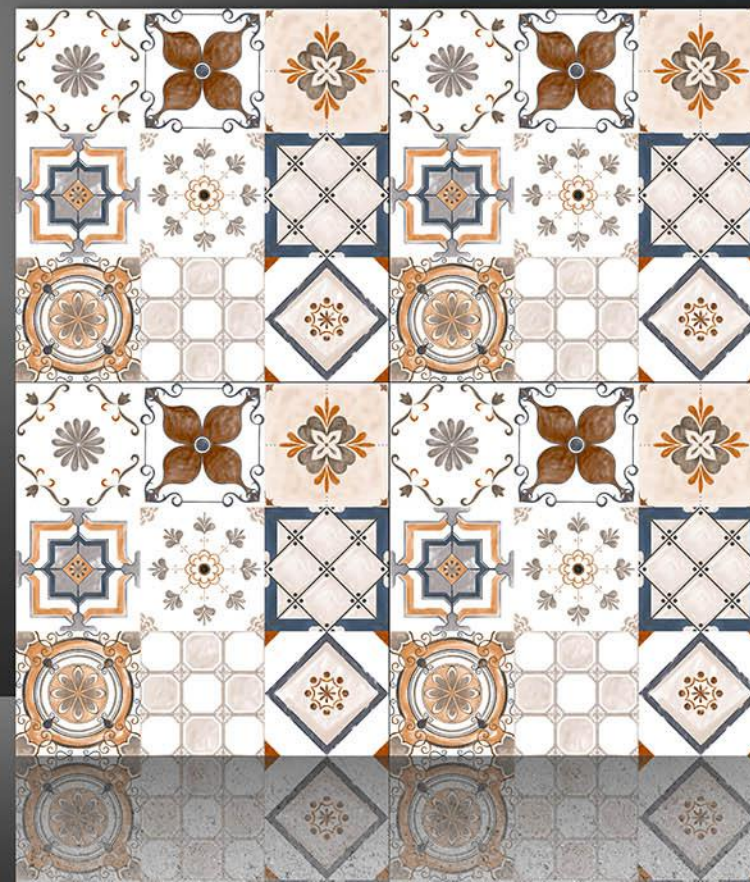

**DIGITAL PORCELAIN**  
600X600 mm

**MRN-8124**

**SOLOSTONE**  
TILES

SEMI GVT PORCELAIN  
600X600 MM

**MOROCCAN SERIES**

**DIGITAL PORCELAIN**  
600X600 mm

**MRN-8125**

**SOLOSTONE**  
TILES