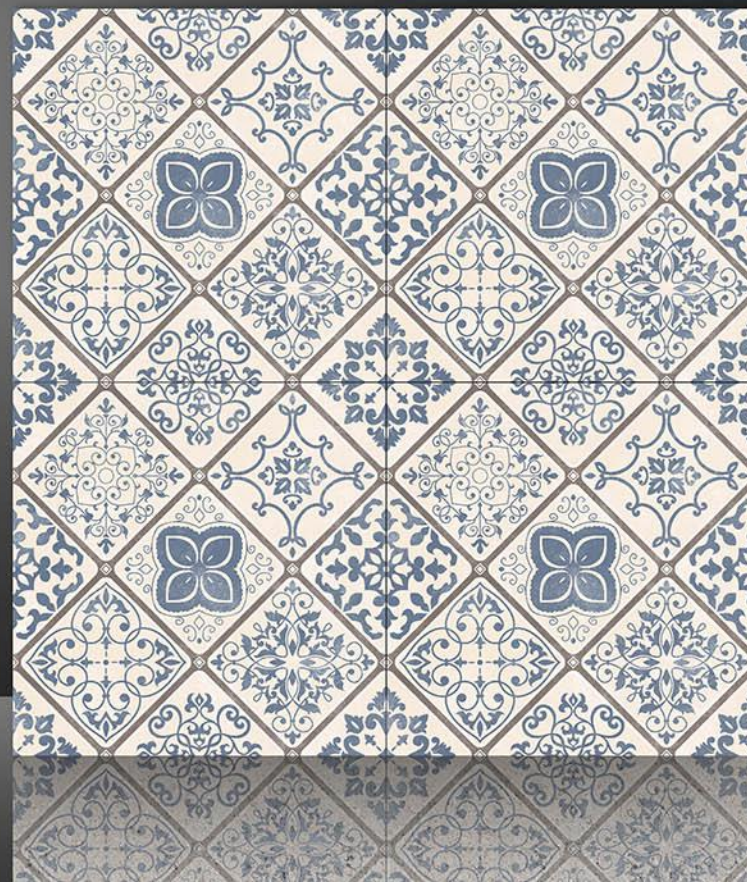

SEMI GVT PORCELAIN  
600X600 MM

**MOROCCAN SERIES**

**DIGITAL PORCELAIN**  
600X600 mm

**MRN-8127**

**SOLOSTONE**  
TILES

SEMI GVT PORCELAIN  
600X600 MM

**MOROCCAN SERIES**

**DIGITAL PORCELAIN**  
600X600 mm