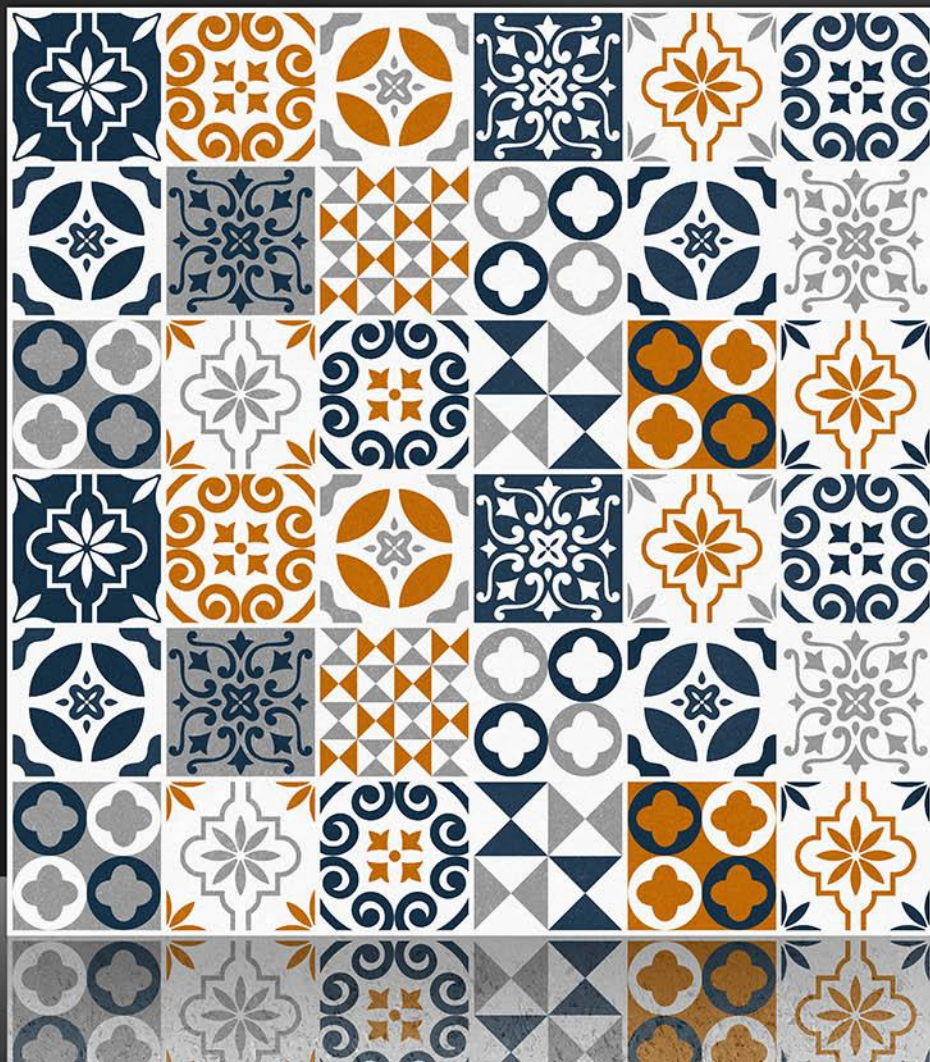

**SOLOSTONE**  
TILES

**SEMI GVT  
PORCELAIN TILES**

**DIGITAL PORCELAIN**  
**MOROCCAN SERIES**  
**600x600 mm**

**DIGITAL PORCELAIN**  
600X600 mm

**MRN-8101**

**SOLOSTONE**  
TILES

SEMI GVT PORCELAIN  
600X600 MM

**MOROCCAN SERIES**

**DIGITAL PORCELAIN**  
600X600 mm

**MRN-8105**

**SOLOSTONE**  
TILES

SEMI GVT PORCELAIN  
600X600 MM

**MOROCCAN SERIES**

**DIGITAL PORCELAIN**  
600X600 mm

**MRN-8106**