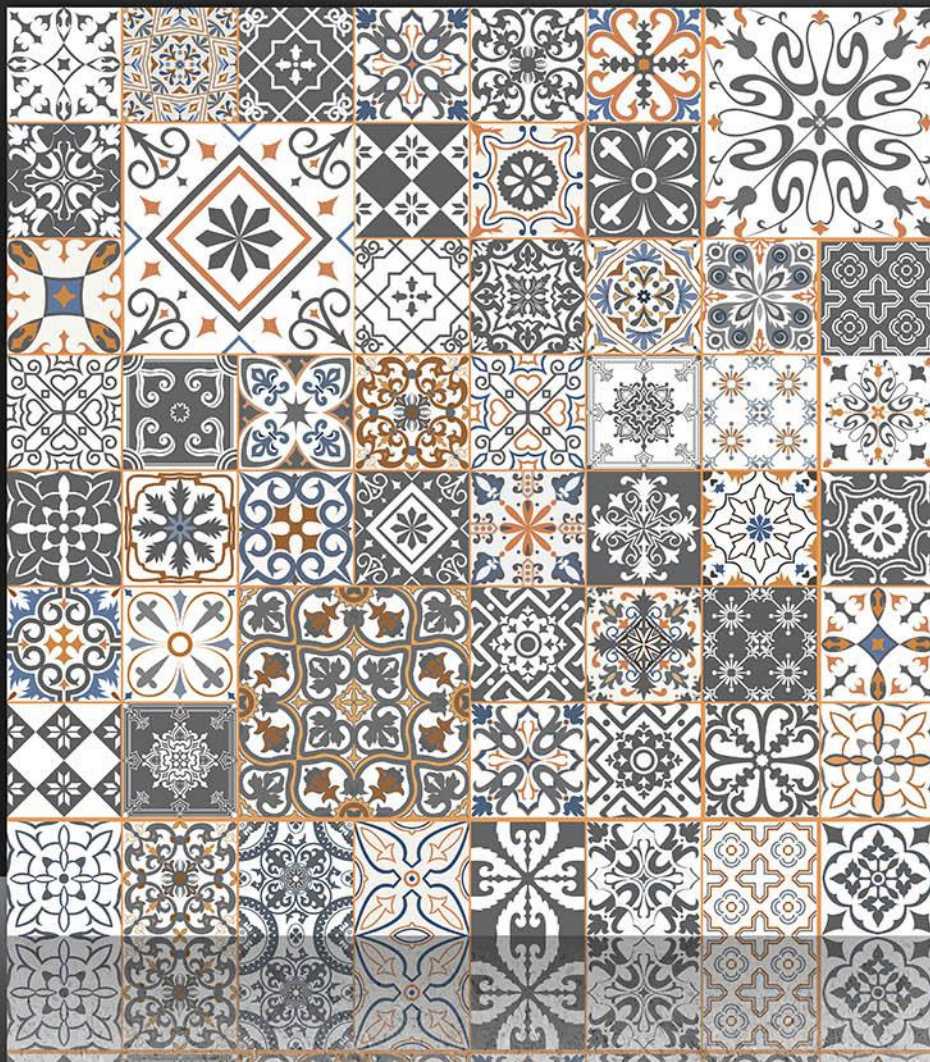

**DIGITAL PORCELAIN**  
600X600 mm

**MRN-8124**

**SOLOSTONE**  
TILES

SEMI GVT PORCELAIN  
600X600 MM

**MOROCCAN SERIES**

**DIGITAL PORCELAIN**  
600X600 mm

**MRN-8125**

**SOLOSTONE**  
TILES