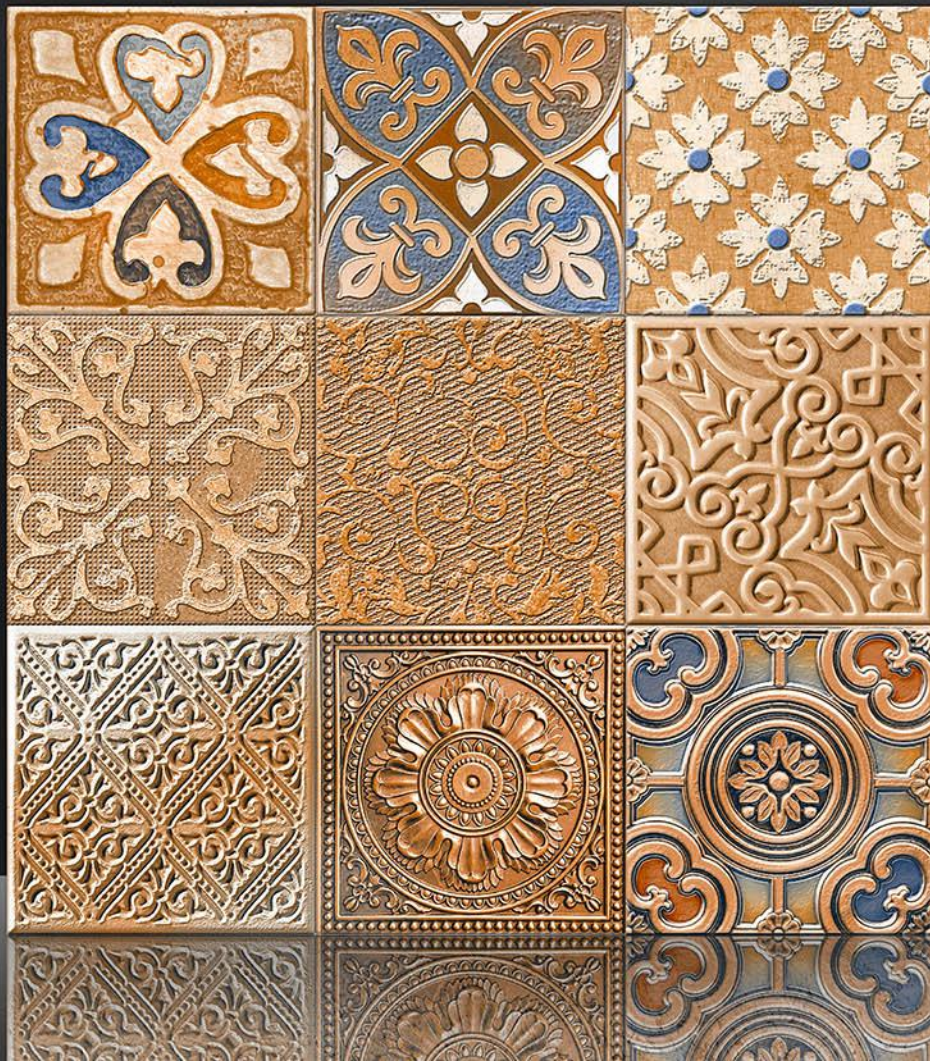

DIGITAL PORCELAIN
600X600 mm

MRN-8117