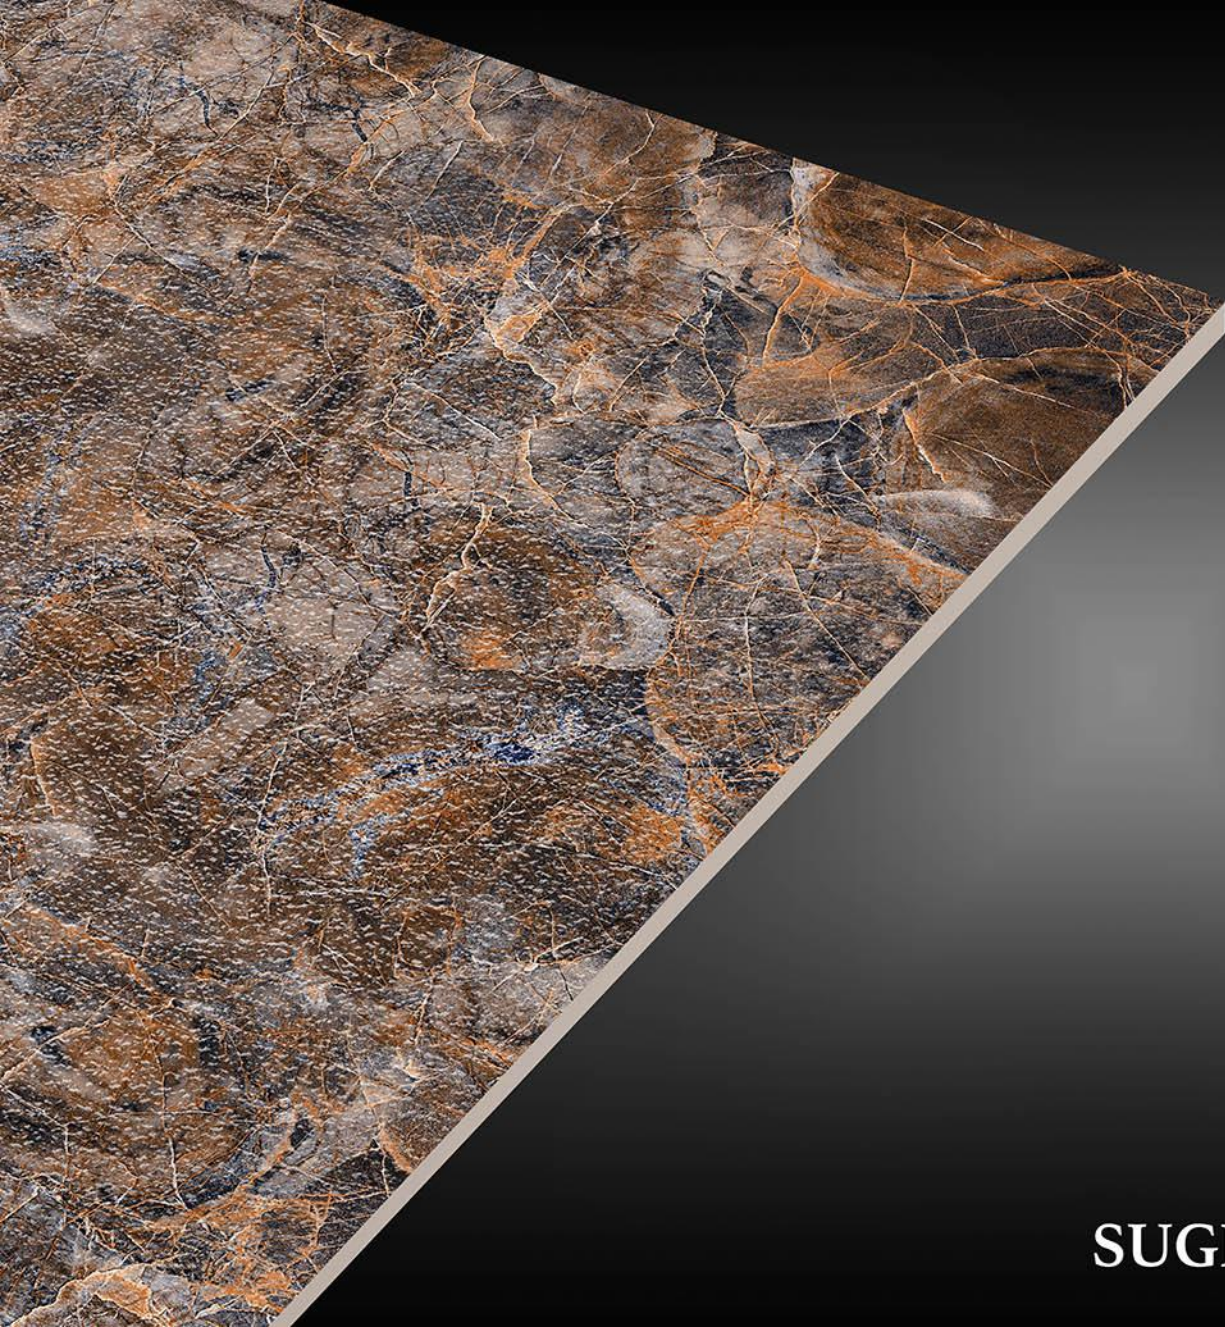

**SGR-9103**

**60X60CM**

SEMI GVT  
PORCELAIN

**SUGER SERIES**

**SOLOSTONE**

TILES

**SGR-9104**

**60X60CM**  
SEMI GVT  
PORCELAIN