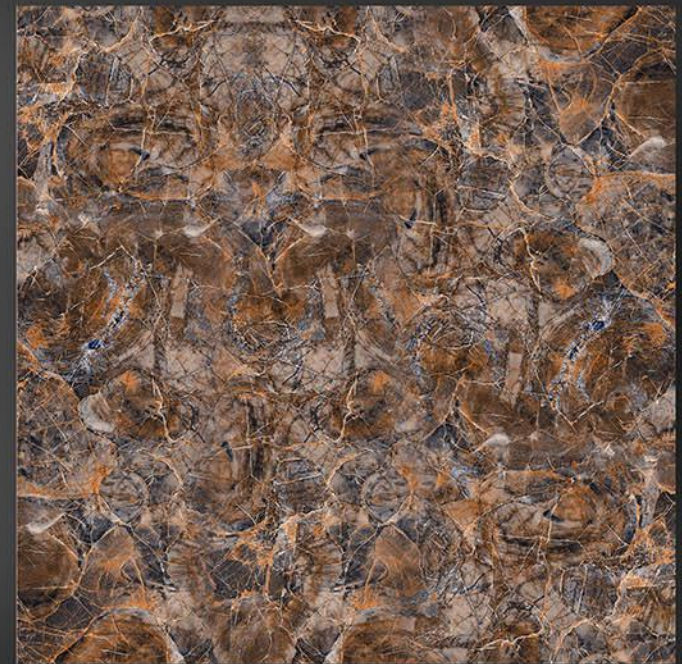

**SGR-9103**

**60X60CM**

SEMI GVT  
PORCELAIN

**SUGER SERIES**

**SOLOSTONE**

TILES

**SGR-9104**

**60X60CM**  
SEMI GVT  
PORCELAIN