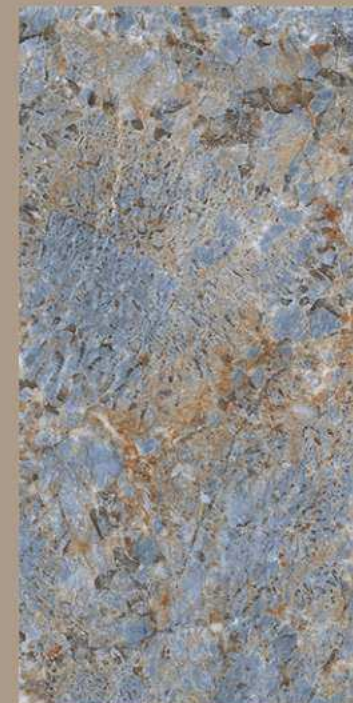

GLOSSY SURFACE
RANDOM-03

COZY TERRAZO

**600X
1200MM**

GLOSSY SURFACE
RANDOM-04

CRSTELLON SMOKY

**600X
1200MM**

GLOSSY SURFACE
RANDOM-04

CRYTOS BLUE