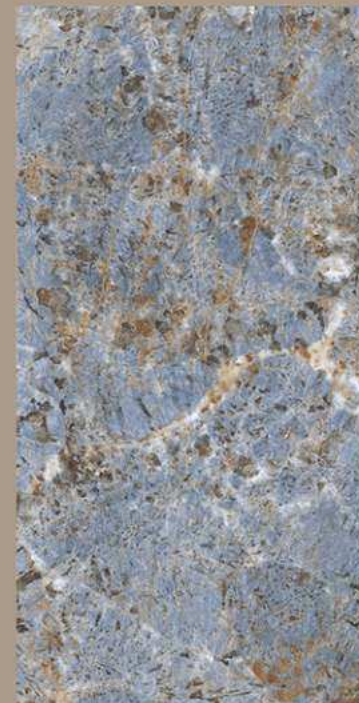

GLOSSY SURFACE
RANDOM-03

COZY TERRAZO

**600X
1200MM**

GLOSSY SURFACE
RANDOM-04

CRSTELLON SMOKY

**600X
1200MM**

GLOSSY SURFACE
RANDOM-04

CRYTOS BLUE