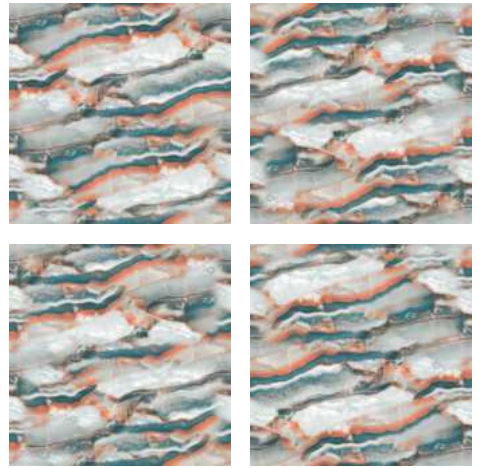

Size : 600x600mm

Finish : Glossy

Remdoms : 2