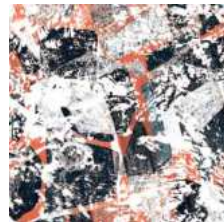

Size : 600x600mm

Finish : Glossy

Remdoms : 4