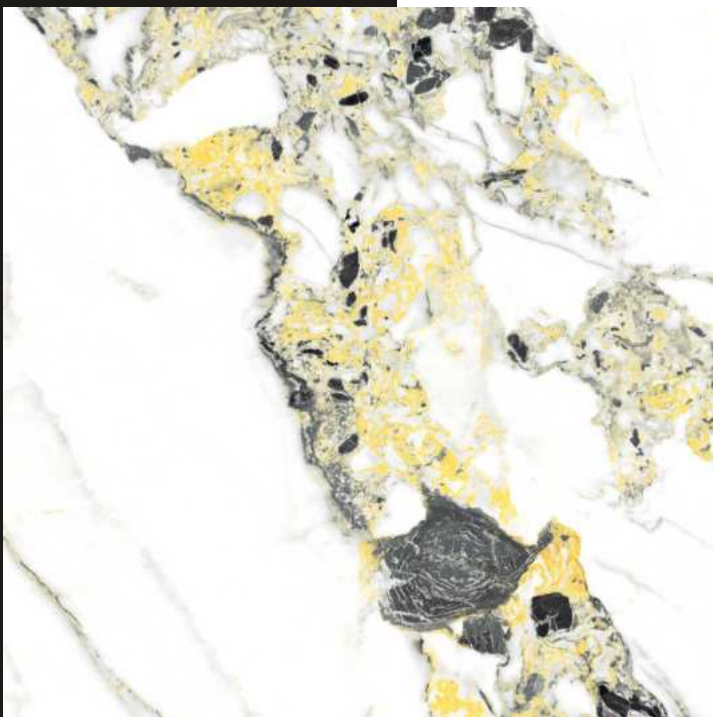

Wall Use Tiles : COLORICA BLUE
Floor Use Tiles : COLORICA BLUE

Rainbow
COLLECTION

CORAL RED

Size : 600x600mm

Finish : Glossy

Remdoms : 4

CORAL YELLOW

Size : 600x600mm