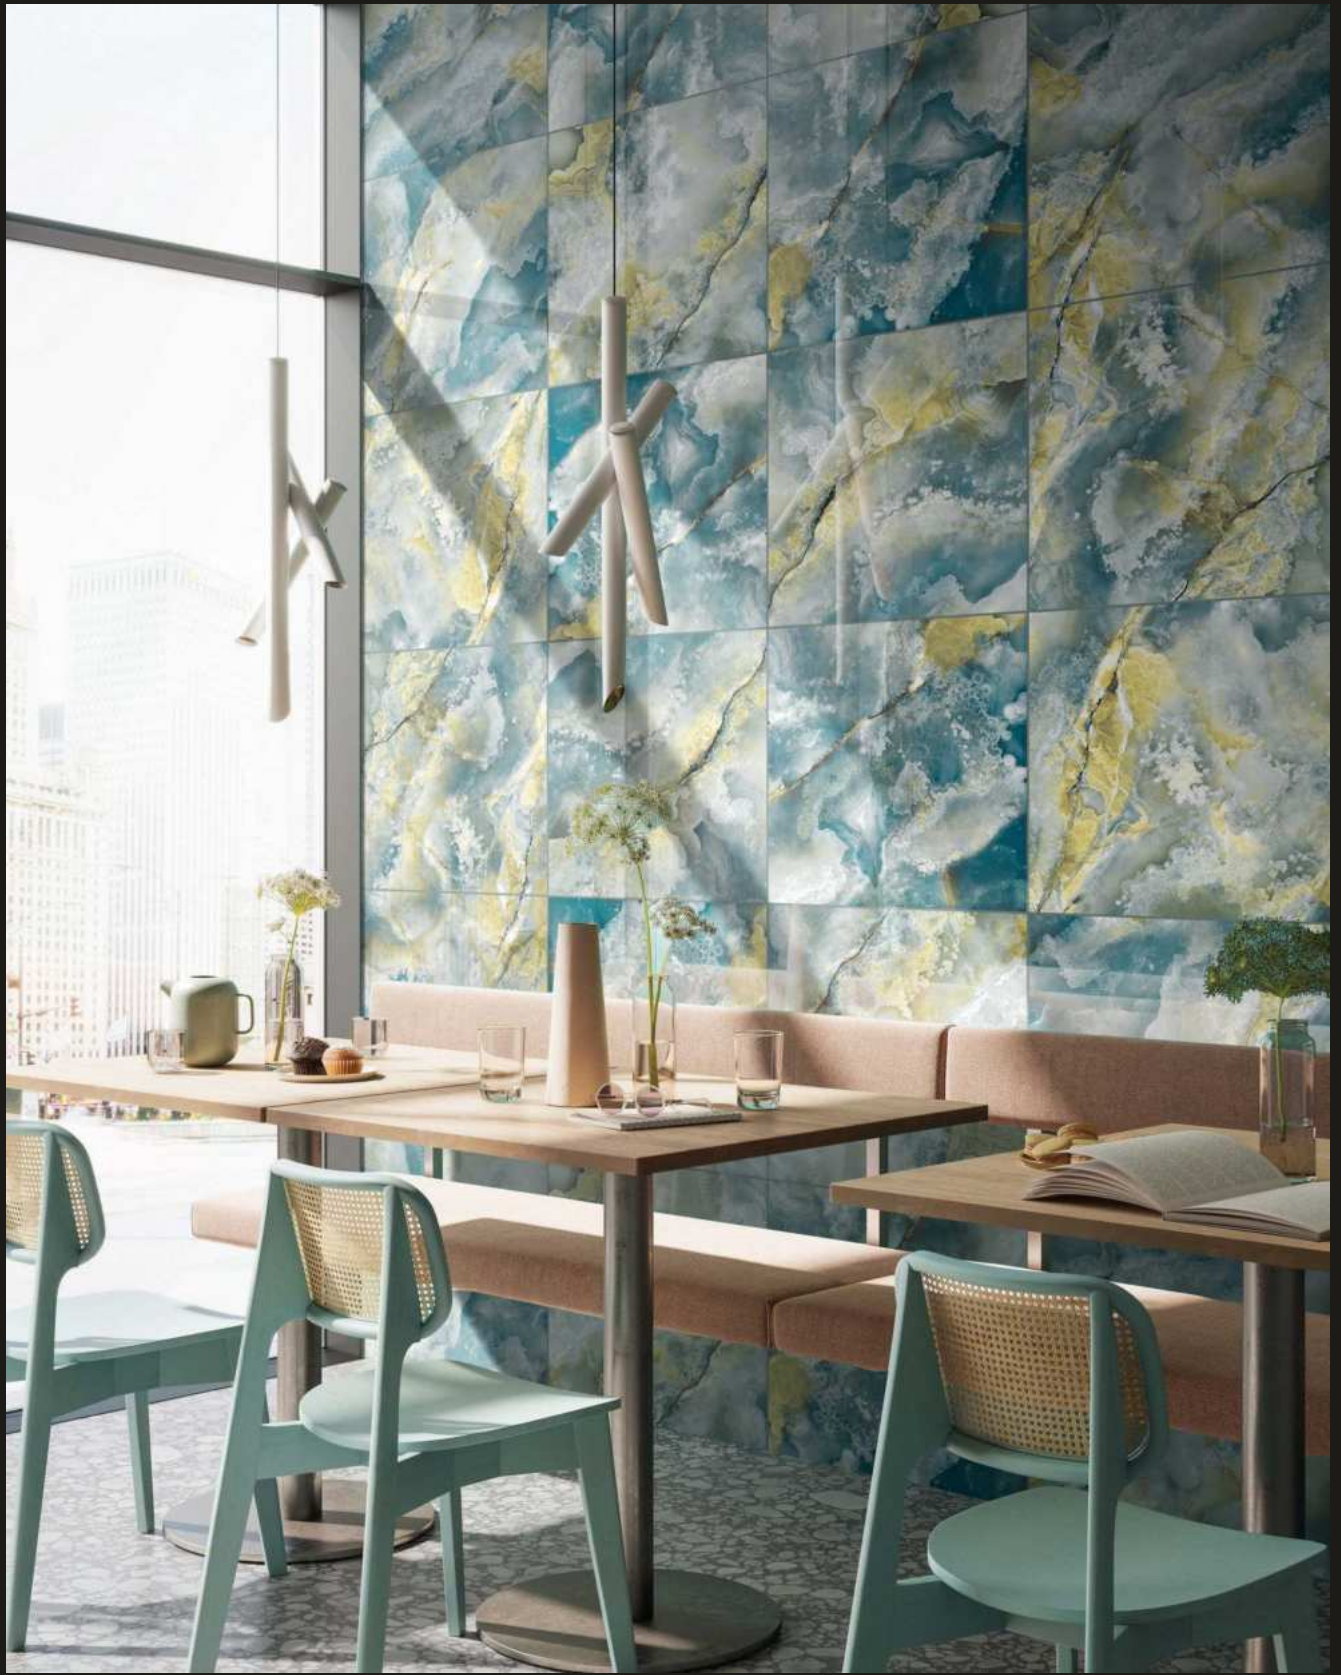

LUMIYA AQUA

Size : 600x600mm

Finish : Glossy

Remdoms : 8

LUMIYA BLUE

Size : 600x600mm

Finish : Glossy

Remdoms : 8