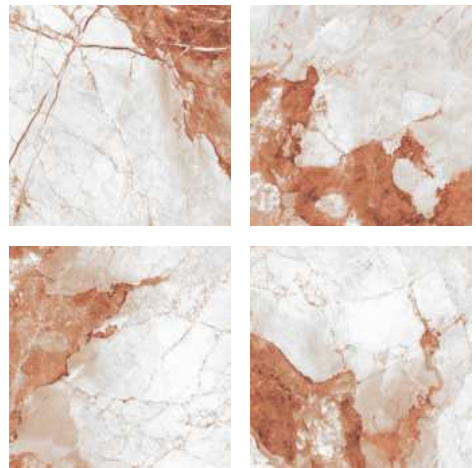

Size : 600x600mm

Finish : Glossy

Remdoms : 6