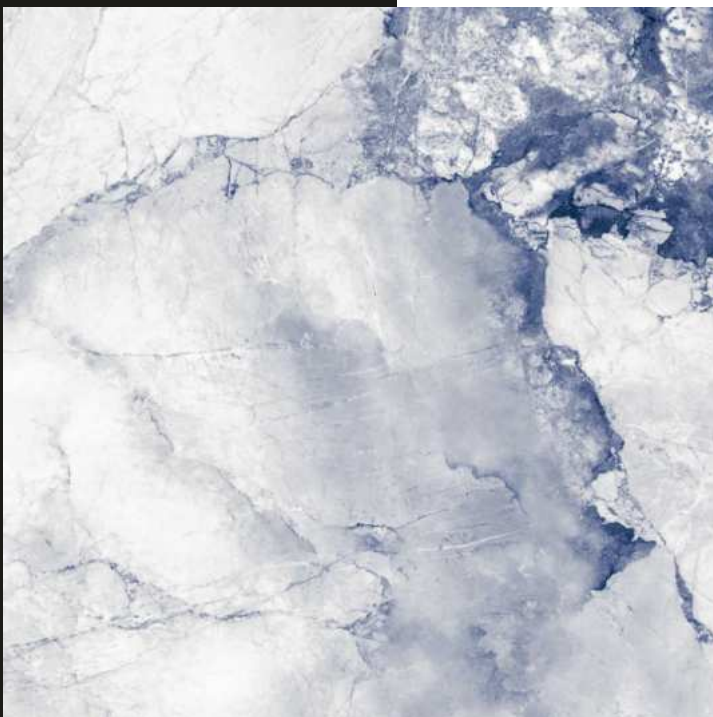

Rainbow
COLLECTION

SUNGLOW AQUA

Size : 600x600mm

Finish : Glossy

Remdoms : 6

SUNGLOW BLUE

Size : 600x600mm

Finish : Glossy