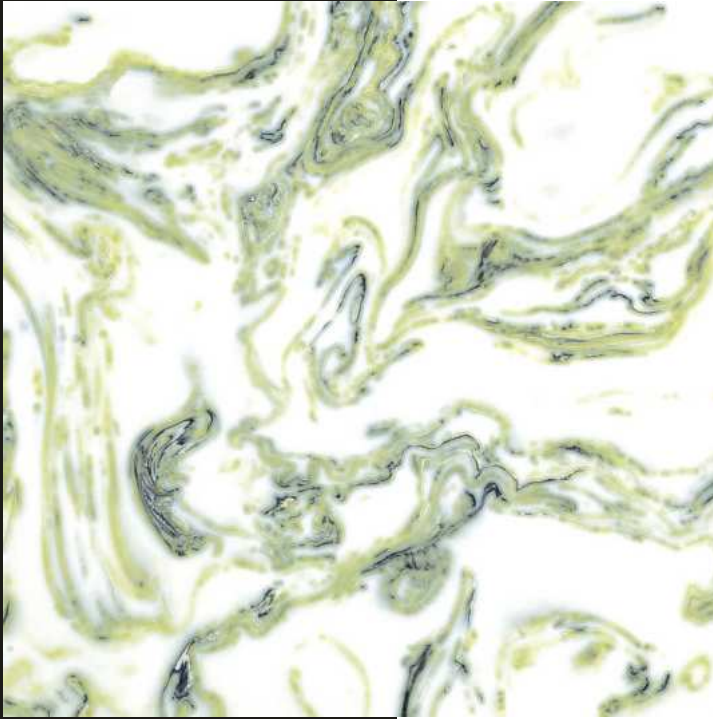

CARAMEL GREEN