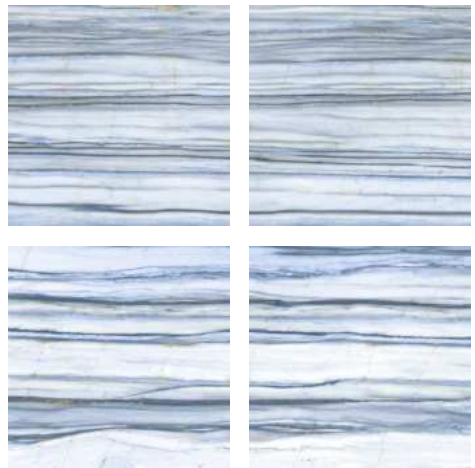

Size : 600x600mm

Finish : Glossy

Remdoms : 6