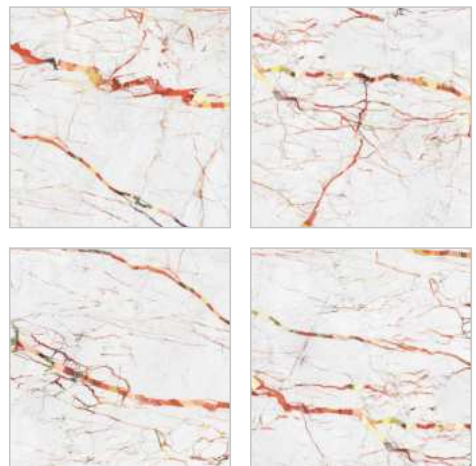

Size : 600x600mm

Finish : Glossy

Remdoms : 5