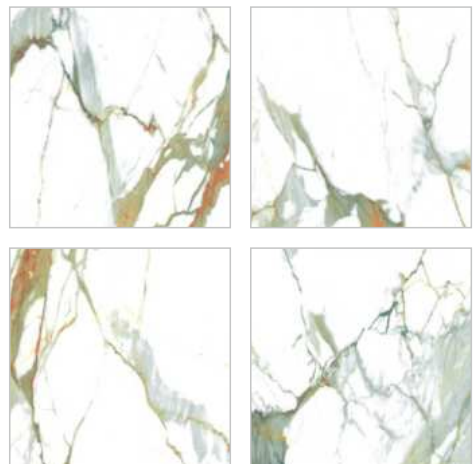

Size : 600x600mm

Finish : Glossy

Remdoms : 6