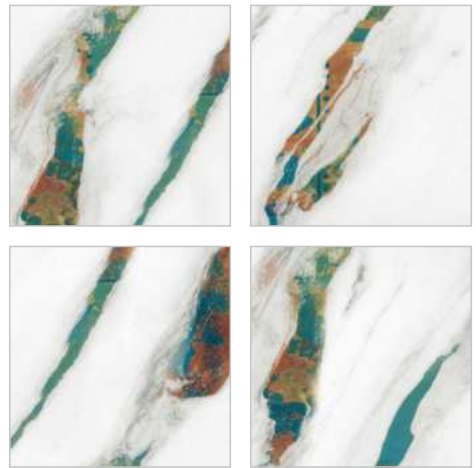

Rainbow
COLLECTION

ZANIBAR AQUA

Size : 600x600mm

Finish : Glossy

Remdoms : 4

ZANIBAR RED

Size : 600x600mm

Finish : Glossy