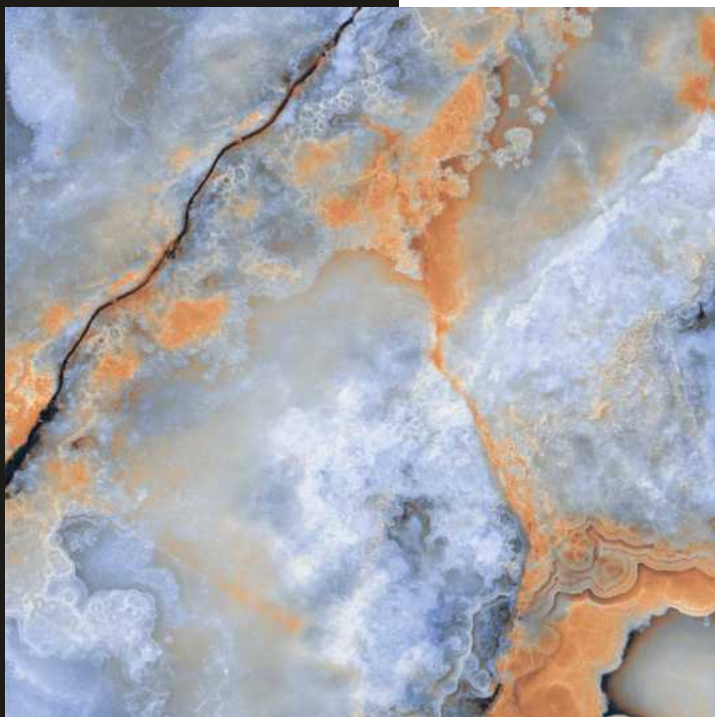

LUMIYA AQUA

Size : 600x600mm

Finish : Glossy

Remdoms : 8

LUMIYA BLUE

Size : 600x600mm

Finish : Glossy

Remdoms : 8