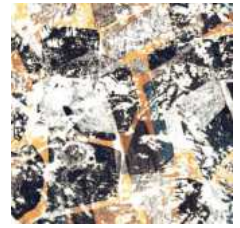

Rainbow
COLLECTION

RUSTY BROWN

Size : 600x600mm

Finish : Glossy

Remdoms : 4

RUSTY RED

Size : 600x600mm

Finish : Glossy