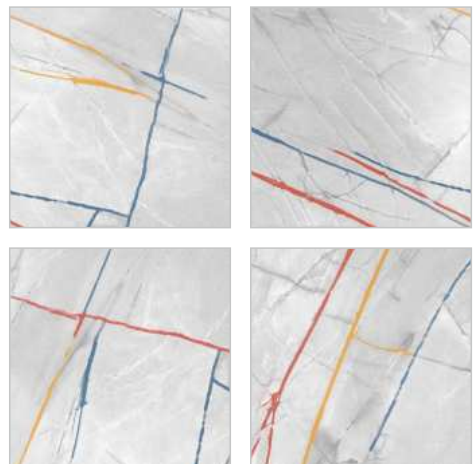

Size : 600x600mm

Finish : Glossy

Remdoms : 6

SISCO MULTI

Size : 600x600mm

Finish : Glossy

Remdoms : 8

GLOSSY