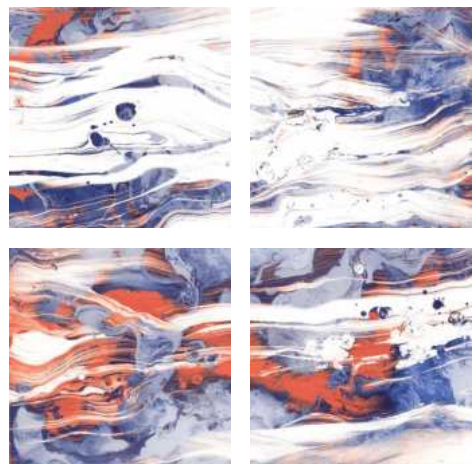

Size : 600x600mm

Finish : Glossy

Remdoms : 8

RUBY RED BLUE

Size : 600x600mm

Finish : Glossy

Remdoms : 8

GLOSSY