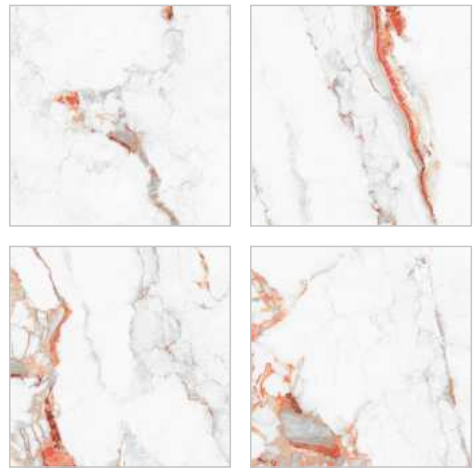

INDIGO

600X600MM

Wall Use Tiles : INDIGO GREEN

Rainbow
COLLECTION

INDIGO RED

Size : 600x600mm

Finish : Glossy

Remdoms : 4