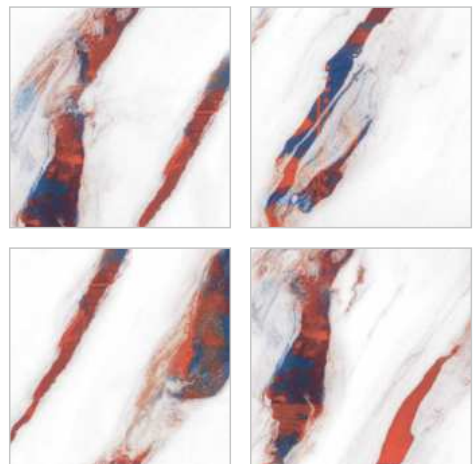

Size : 600x600mm

Finish : Glossy

Remdoms : 4