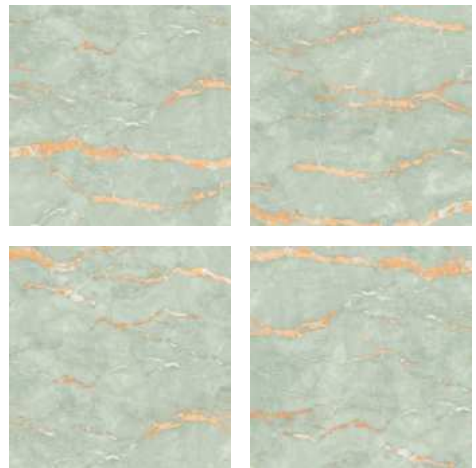

RUBY

600X600MM

Floor Use Tiles : RUBY RED BLUE

Rainbow
COLLECTION

RAPID GREEN

Size : 600x600mm

Finish : Glossy

Remdoms : 4