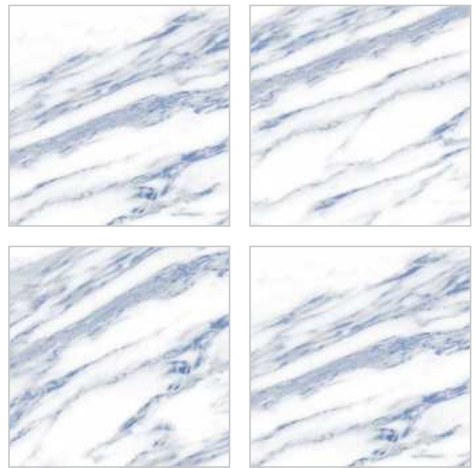

Wall Use Tiles : MAXWELL RED
Floor Use Tiles : LUMIYA RED

Rainbow
COLLECTION

MAXWELL BLUE

Size : 600x600mm

Finish : Glossy

Remdoms : 4

MAXWELL YELLOW

Size : 600x600mm