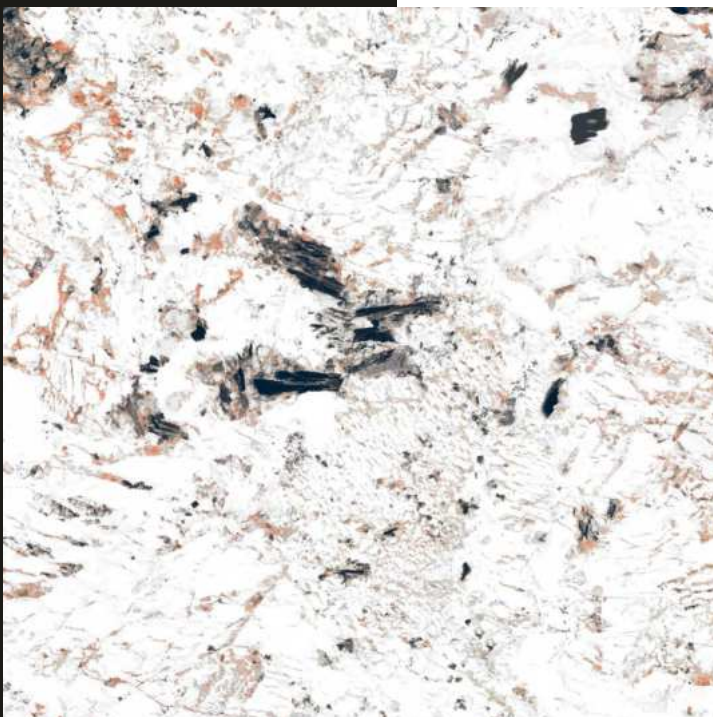

FLAME GREEN

Size : 600x600mm

Finish : Glossy

Remdoms : 4

FLAME RED

Size : 600x600mm

Finish : Glossy

Remdoms : 4