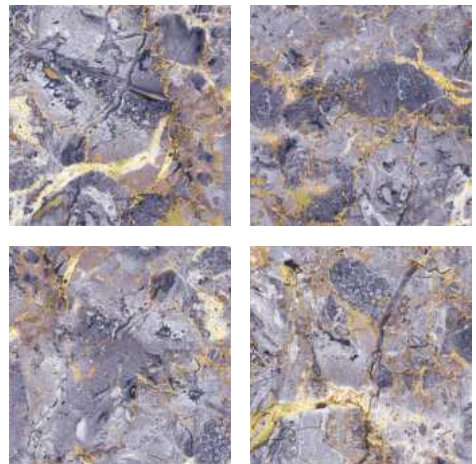

BRICAL AQUA

Size : 600x600mm

Finish : Glossy

Remdoms : 4

BRICAL PURPLE

Size : 600x600mm

Finish : Glossy

Remdoms : 4