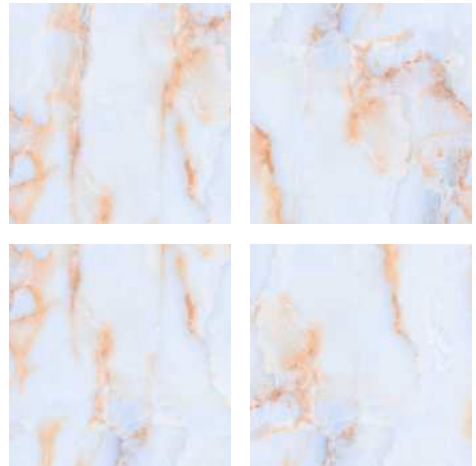

Size : 600x600mm

Finish : Glossy

Remdoms : 6