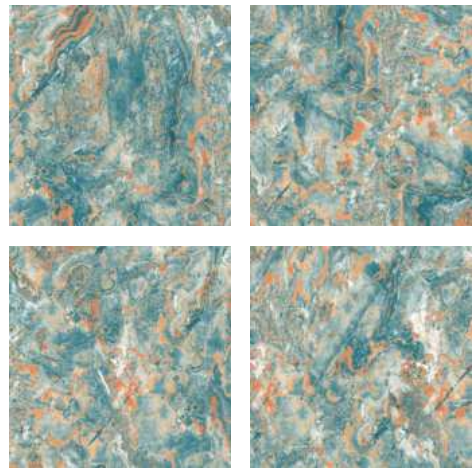

Finish : Glossy

Remdoms : 5

ATHENA RED

Size : 600x600mm

Finish : Glossy

Remdoms : 5

GLOSSY

ATHENA