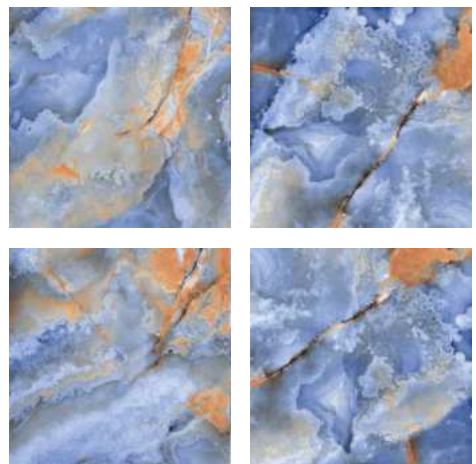

LUMIYA AQUA

Size : 600x600mm

Finish : Glossy

Remdoms : 8

LUMIYA BLUE

Size : 600x600mm

Finish : Glossy

Remdoms : 8