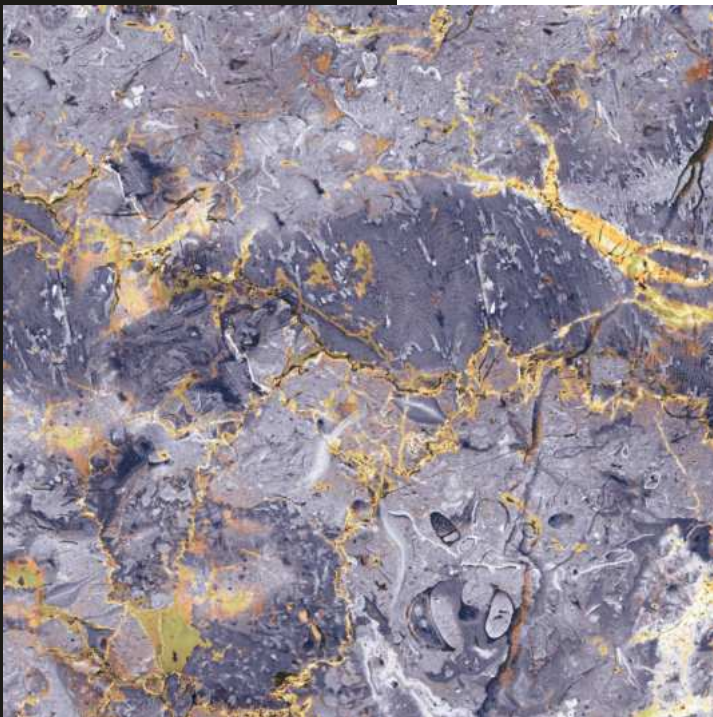

BRICAL AQUA

Size : 600x600mm

Finish : Glossy

Remdoms : 4

BRICAL PURPLE

Size : 600x600mm

Finish : Glossy

Remdoms : 4