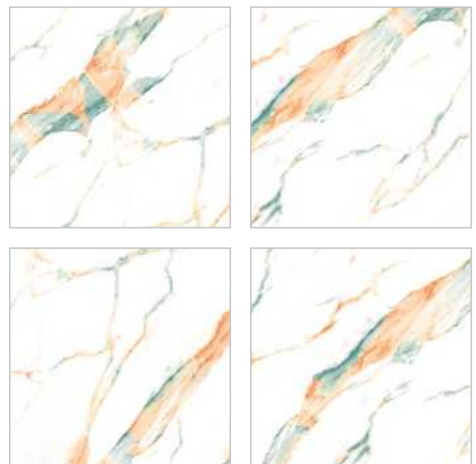

Size : 600x600mm

Finish : Glossy

Remdoms : 6