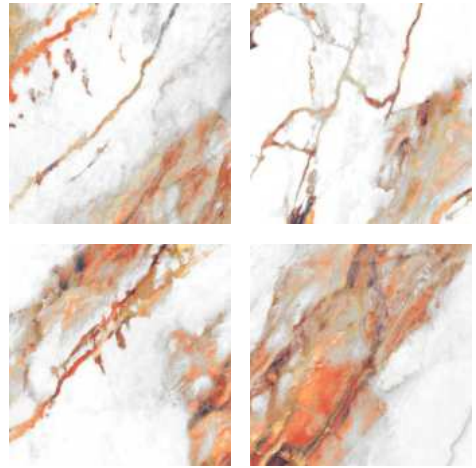

Size : 600x600mm

Finish : Glossy

Remdoms : 6