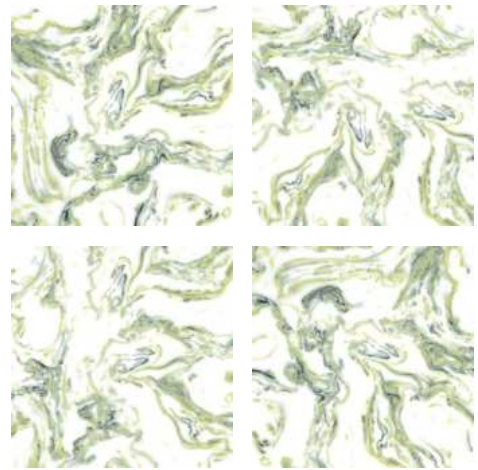

Size : 600x600mm

Finish : Glossy

Remdoms : 2