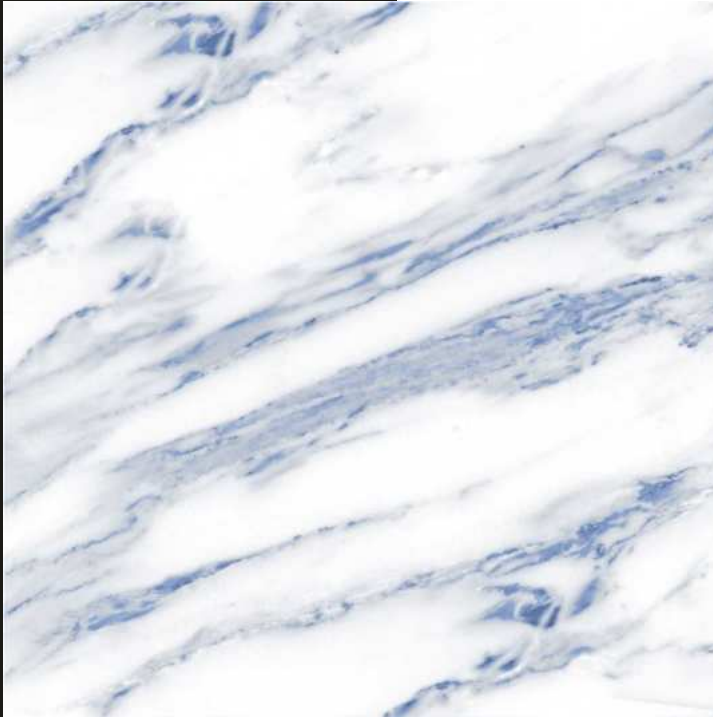

MAXWELL BLUE