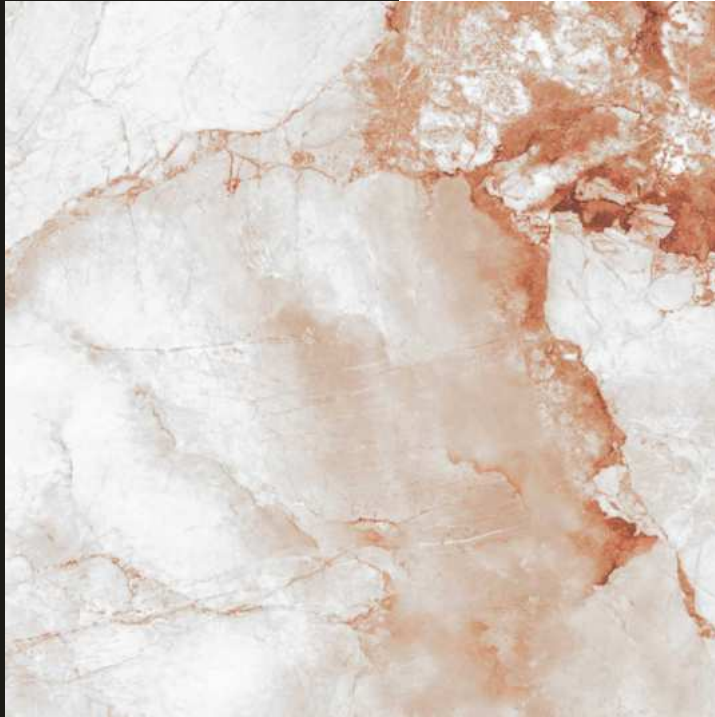

Remdoms : 6

GLOSSY

SUNGLOW

600X600MM

Floor Use Tiles : SUNGLOW AQUA

Rainbow
COLLECTION

SUNGLOW RED

Size : 600x600mm