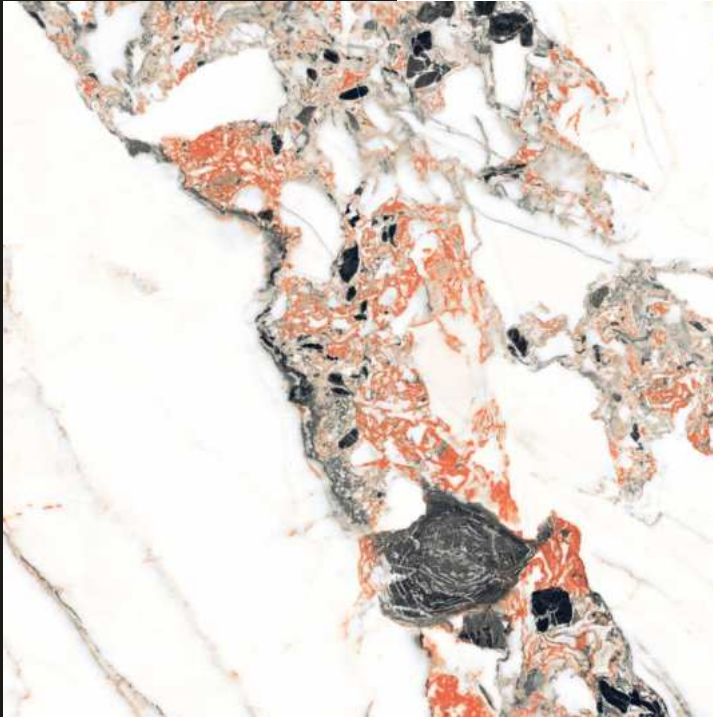

CORAL RED

Size : 600x600mm

Finish : Glossy

Remdoms : 4

CORAL YELLOW

Size : 600x600mm

Finish : Glossy

Remdoms : 4