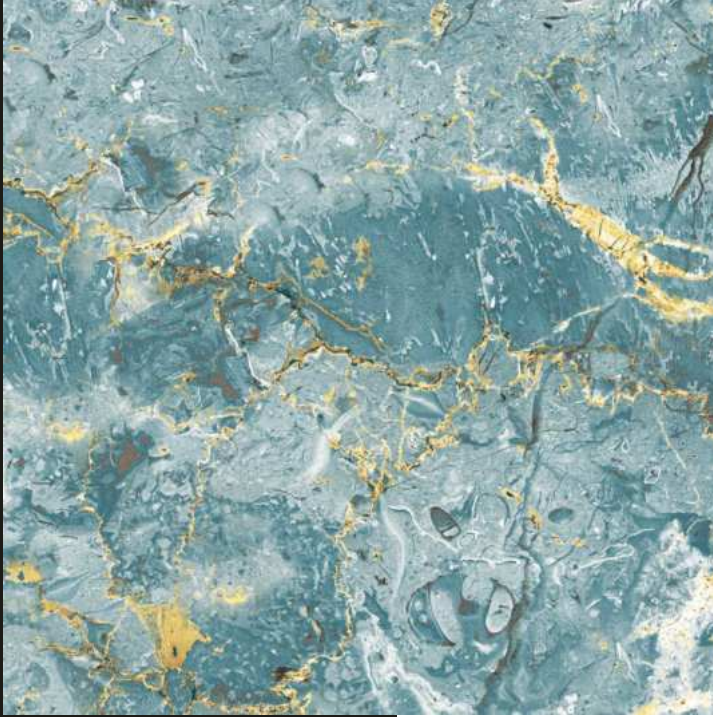

BRICAL AQUA