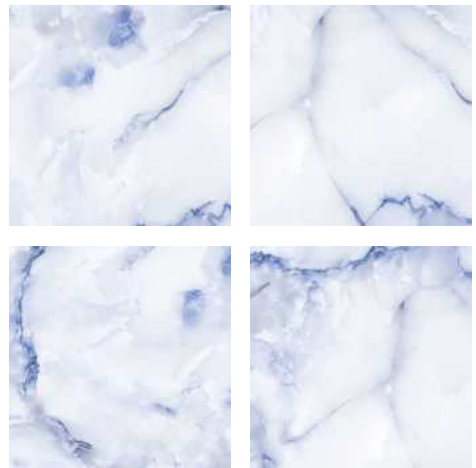

Size : 600x600mm

Finish : Glossy

Remdoms : 10