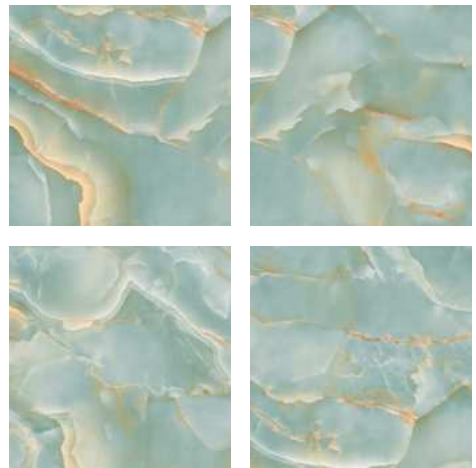

Rainbow
COLLECTION

KENERA AQUA

Size : 600x600mm

Finish : Glossy

Remdoms : 6

KENERA RED

Size : 600x600mm

Finish : Glossy