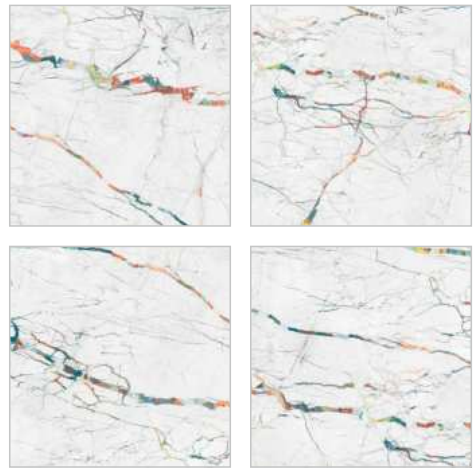

SISCO MULTI

600X600MM

Floor Use Tiles : SISCO MULTI

Rainbow
COLLECTION

WALNUT GREEN

Size : 600x600mm

Finish : Glossy

Remdoms : 5