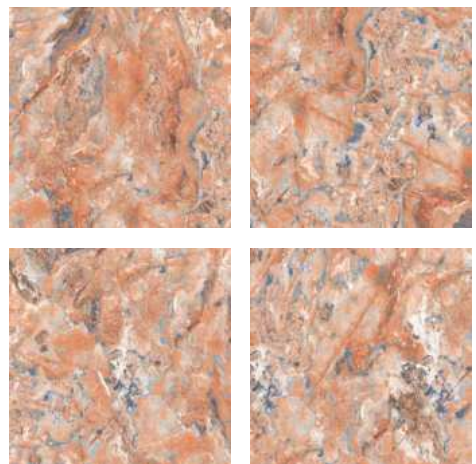

Finish : Glossy

Remdoms : 5

ATHENA RED

Size : 600x600mm

Finish : Glossy

Remdoms : 5

GLOSSY

ATHENA