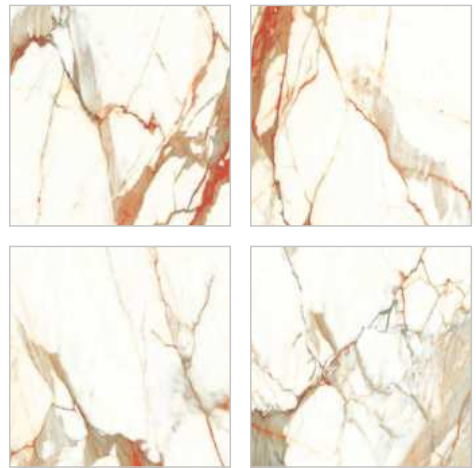

Size : 600x600mm

Finish : Glossy

Remdoms : 6