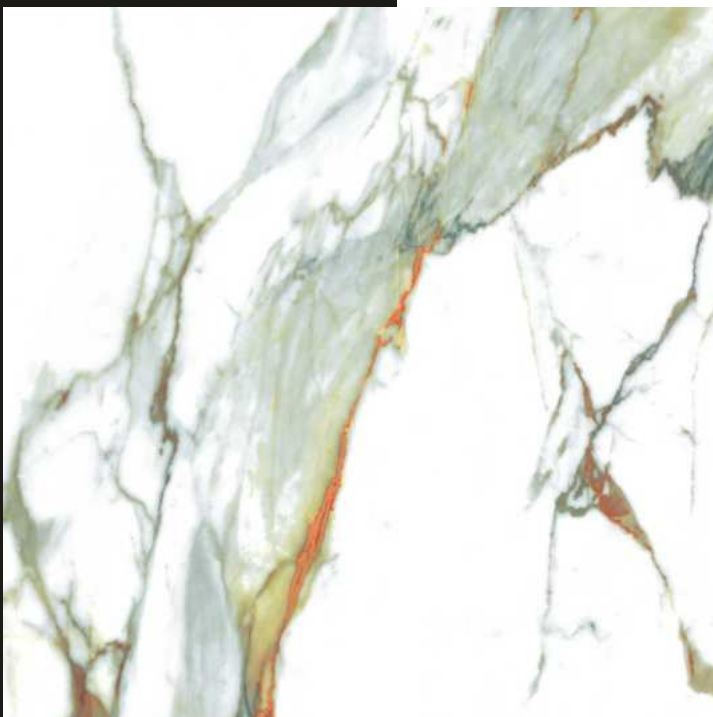

Wall Use Tiles : TROPICAL STONE MIX
Floor Use Tiles : VENEZULLA RED

Rainbow
COLLECTION

VENEZULLA BLUE

Size : 600x600mm

Finish : Glossy

Remdoms : 6

VENEZULLA GREEN

Size : 600x600mm