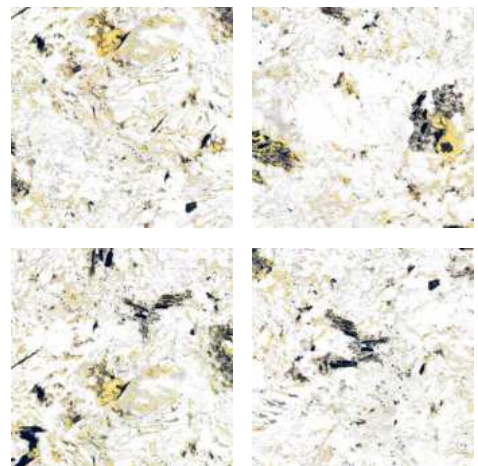

CARAMEL GREEN

Size : 600x600mm

Finish : Glossy

Remdoms : 2

FLAME YELLOW

Size : 600x600mm

Finish : Glossy

Remdoms : 4