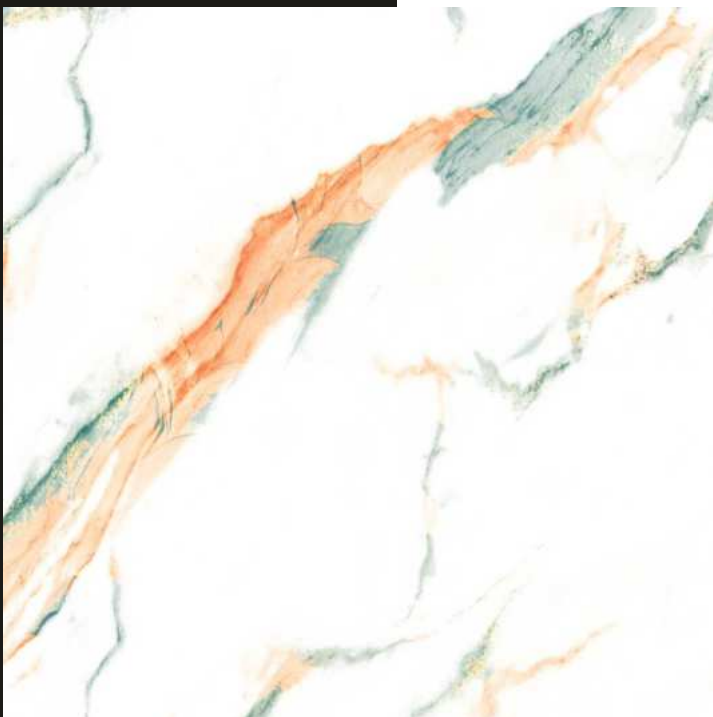

600X600MM

Wall Use Tiles : SUNGLOW YELLOW
Floor Use Tiles : SUNGLOW RED

Rainbow
COLLECTION

SUNSINE BLUE

Size : 600x600mm

Finish : Glossy

Remdoms : 6

SUNSINE ORANGE