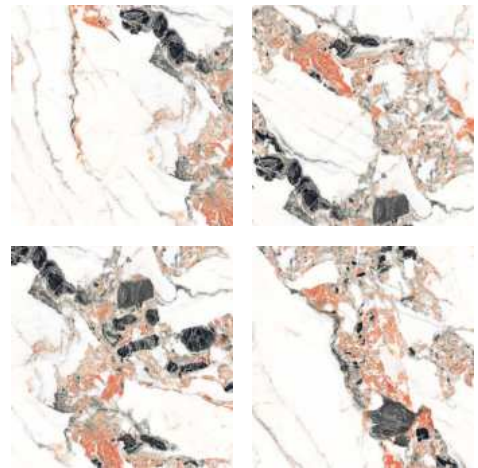

Wall Use Tiles : COLORICA BLUE
Floor Use Tiles : COLORICA BLUE

Rainbow
COLLECTION

CORAL RED

Size : 600x600mm

Finish : Glossy

Remdoms : 4

CORAL YELLOW

Size : 600x600mm