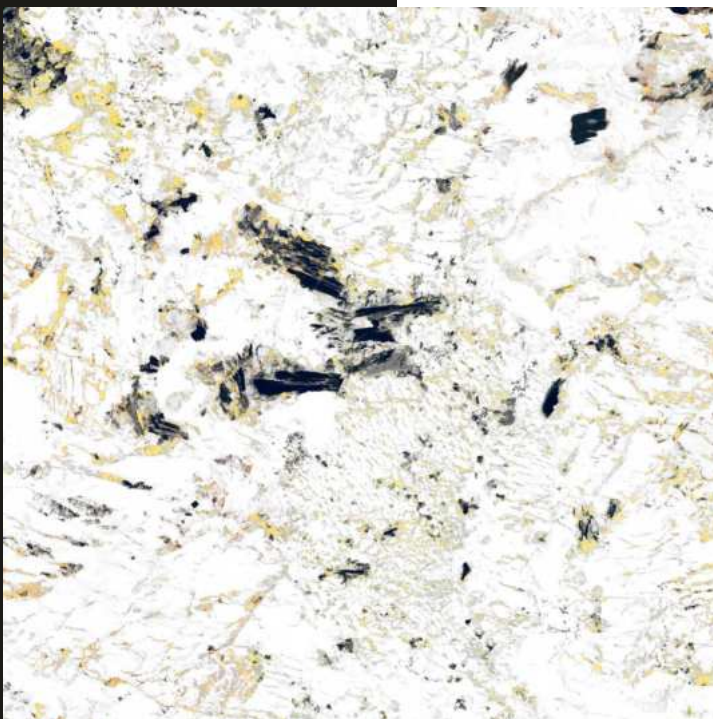

CARAMEL GREEN

Size : 600x600mm

Finish : Glossy

Remdoms : 2

FLAME YELLOW

Size : 600x600mm

Finish : Glossy

Remdoms : 4