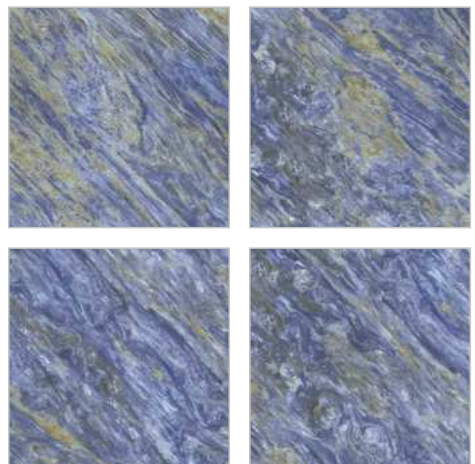

SURF AQUA

Size : 600x600mm

Finish : Glossy

Remdoms : 4

SURF BLUE

Size : 600x600mm

Finish : Glossy

Remdoms : 4