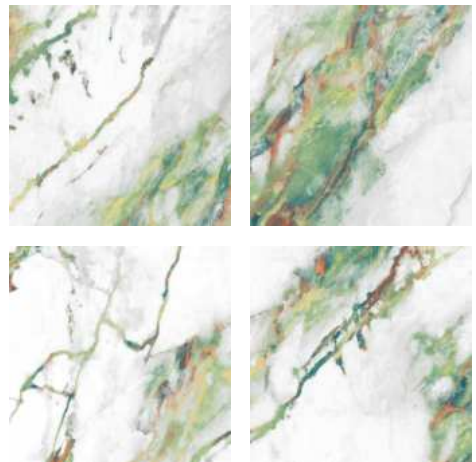

Size : 600x600mm

Finish : Glossy

Remdoms : 6

CRYSTA GREEN

Size : 600x600mm

Finish : Glossy

Remdoms : 6

CRYSTA RED