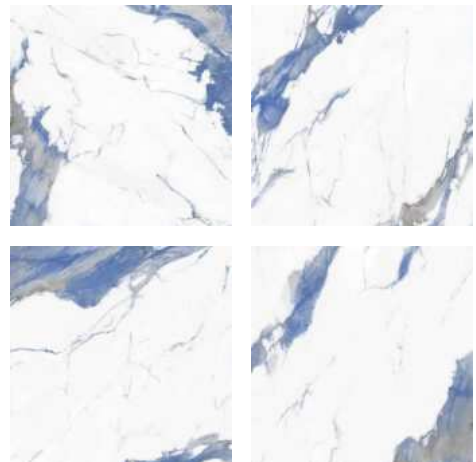

Size : 600x600mm

Finish : Glossy

Remdoms : 6