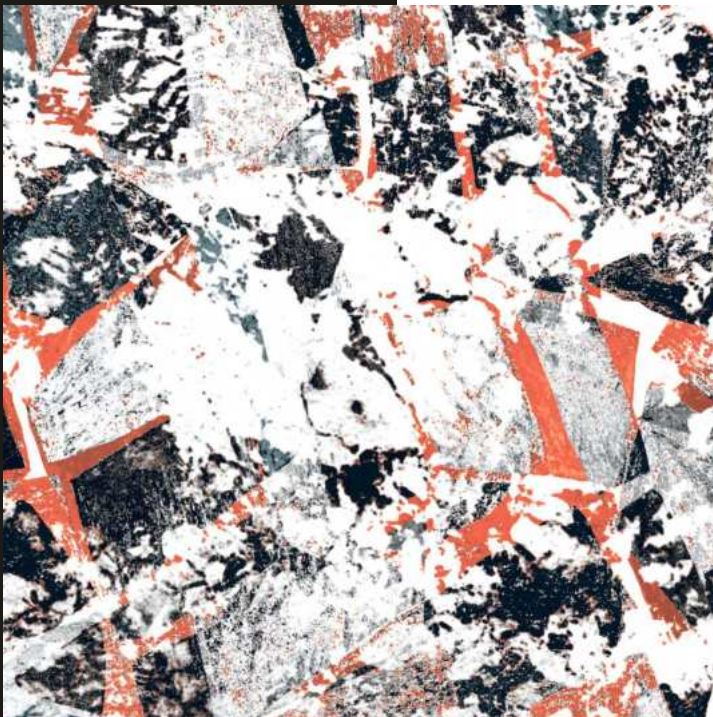

Rainbow
COLLECTION

RUSTY BROWN

Size : 600x600mm

Finish : Glossy

Remdoms : 4

RUSTY RED

Size : 600x600mm

Finish : Glossy