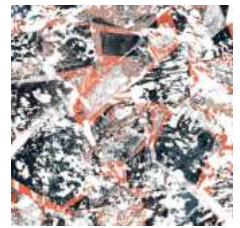

Size : 600x600mm

Finish : Glossy

Remdoms : 4