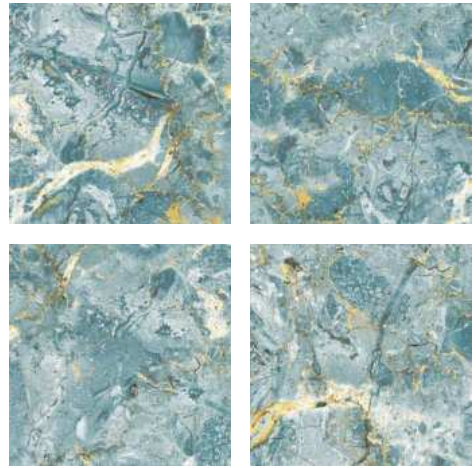

BRICAL AQUA

Size : 600x600mm

Finish : Glossy

Remdoms : 4

BRICAL PURPLE

Size : 600x600mm

Finish : Glossy

Remdoms : 4