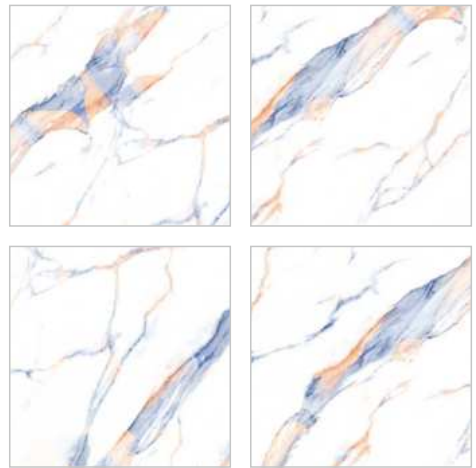

600X600MM

Wall Use Tiles : SUNGLOW YELLOW
Floor Use Tiles : SUNGLOW RED

Rainbow
COLLECTION

SUNSINE BLUE

Size : 600x600mm

Finish : Glossy

Remdoms : 6

SUNSINE ORANGE