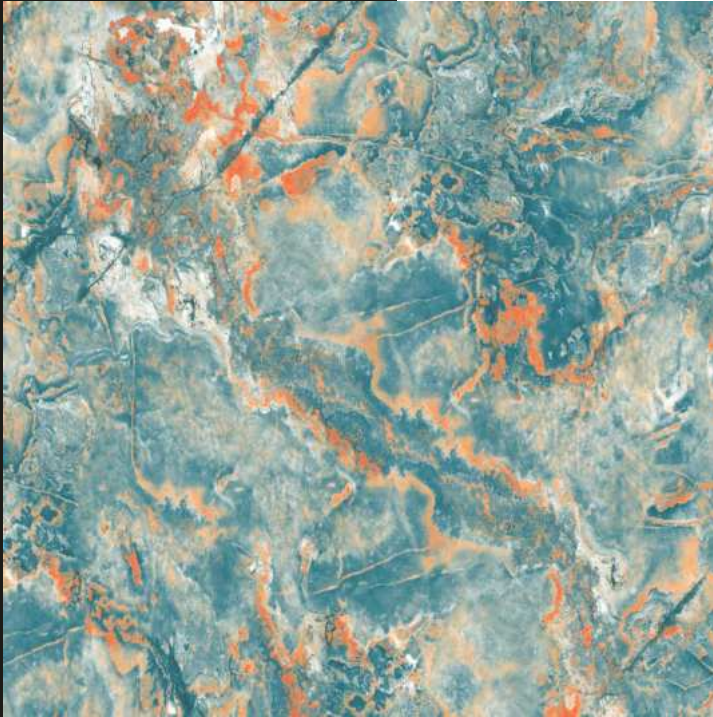

ATHENA GREEN