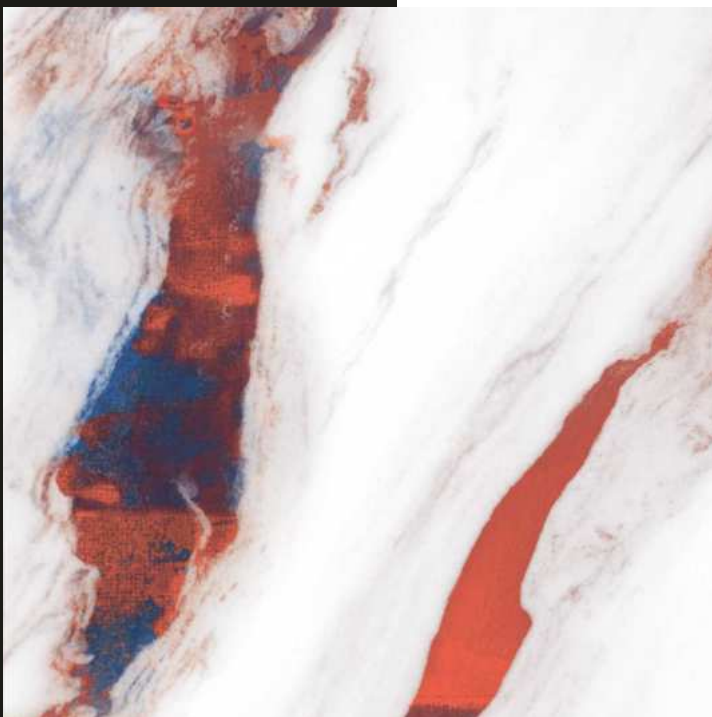

Rainbow
COLLECTION

ZANIBAR AQUA

Size : 600x600mm

Finish : Glossy

Remdoms : 4

ZANIBAR RED

Size : 600x600mm

Finish : Glossy