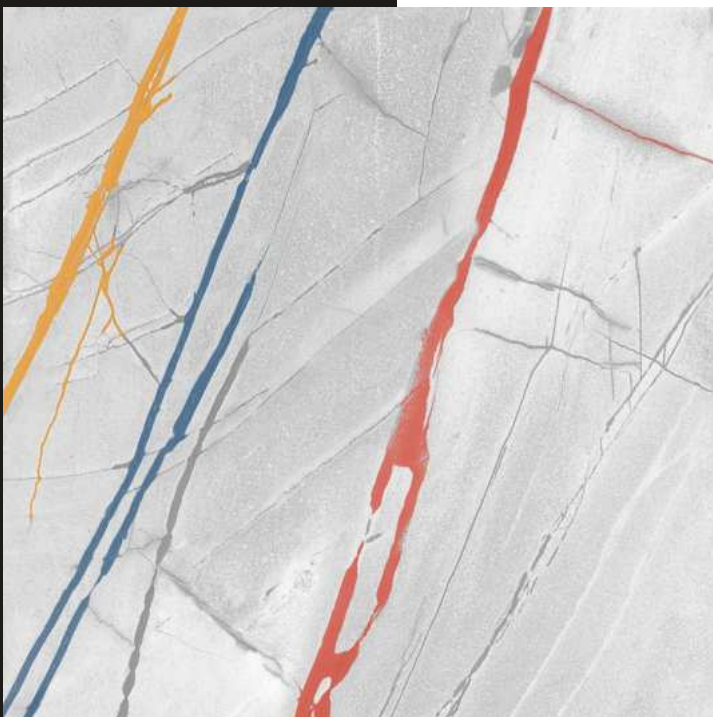

Size : 600x600mm

Finish : Glossy

Remdoms : 6

SISCO MULTI

Size : 600x600mm

Finish : Glossy

Remdoms : 8

GLOSSY