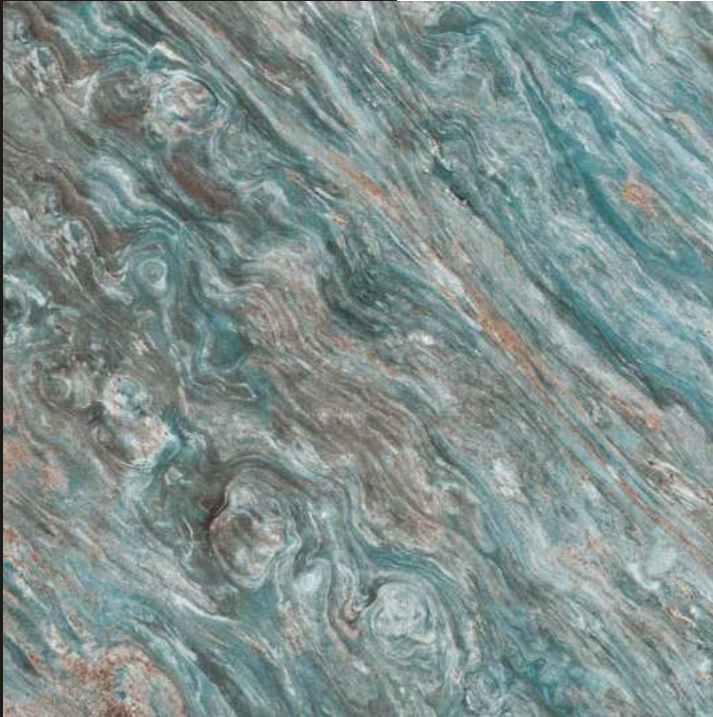

SURF AQUA

Size : 600x600mm

Finish : Glossy

Remdoms : 4

SURF BLUE

Size : 600x600mm

Finish : Glossy

Remdoms : 4