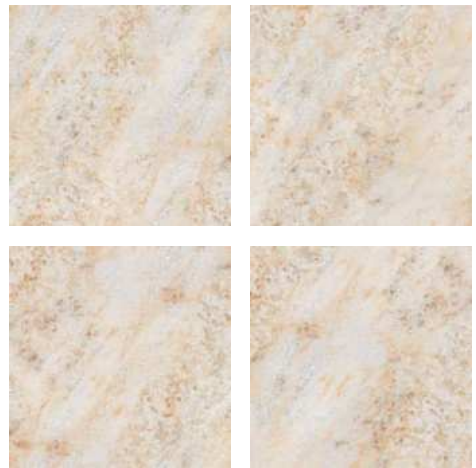

SEDAN

600X600MM

Wall Use Tiles : SEDAN GREEN
Floor Use Tiles : SEDAN BLUE

Rainbow
COLLECTION

SOULY BROWN

Size : 600x600mm

Finish : Glossy

Remdoms : 5