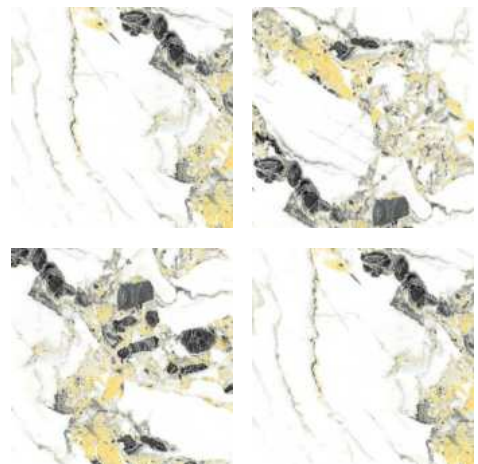

Size : 600x600mm

Finish : Glossy

Remdoms : 4