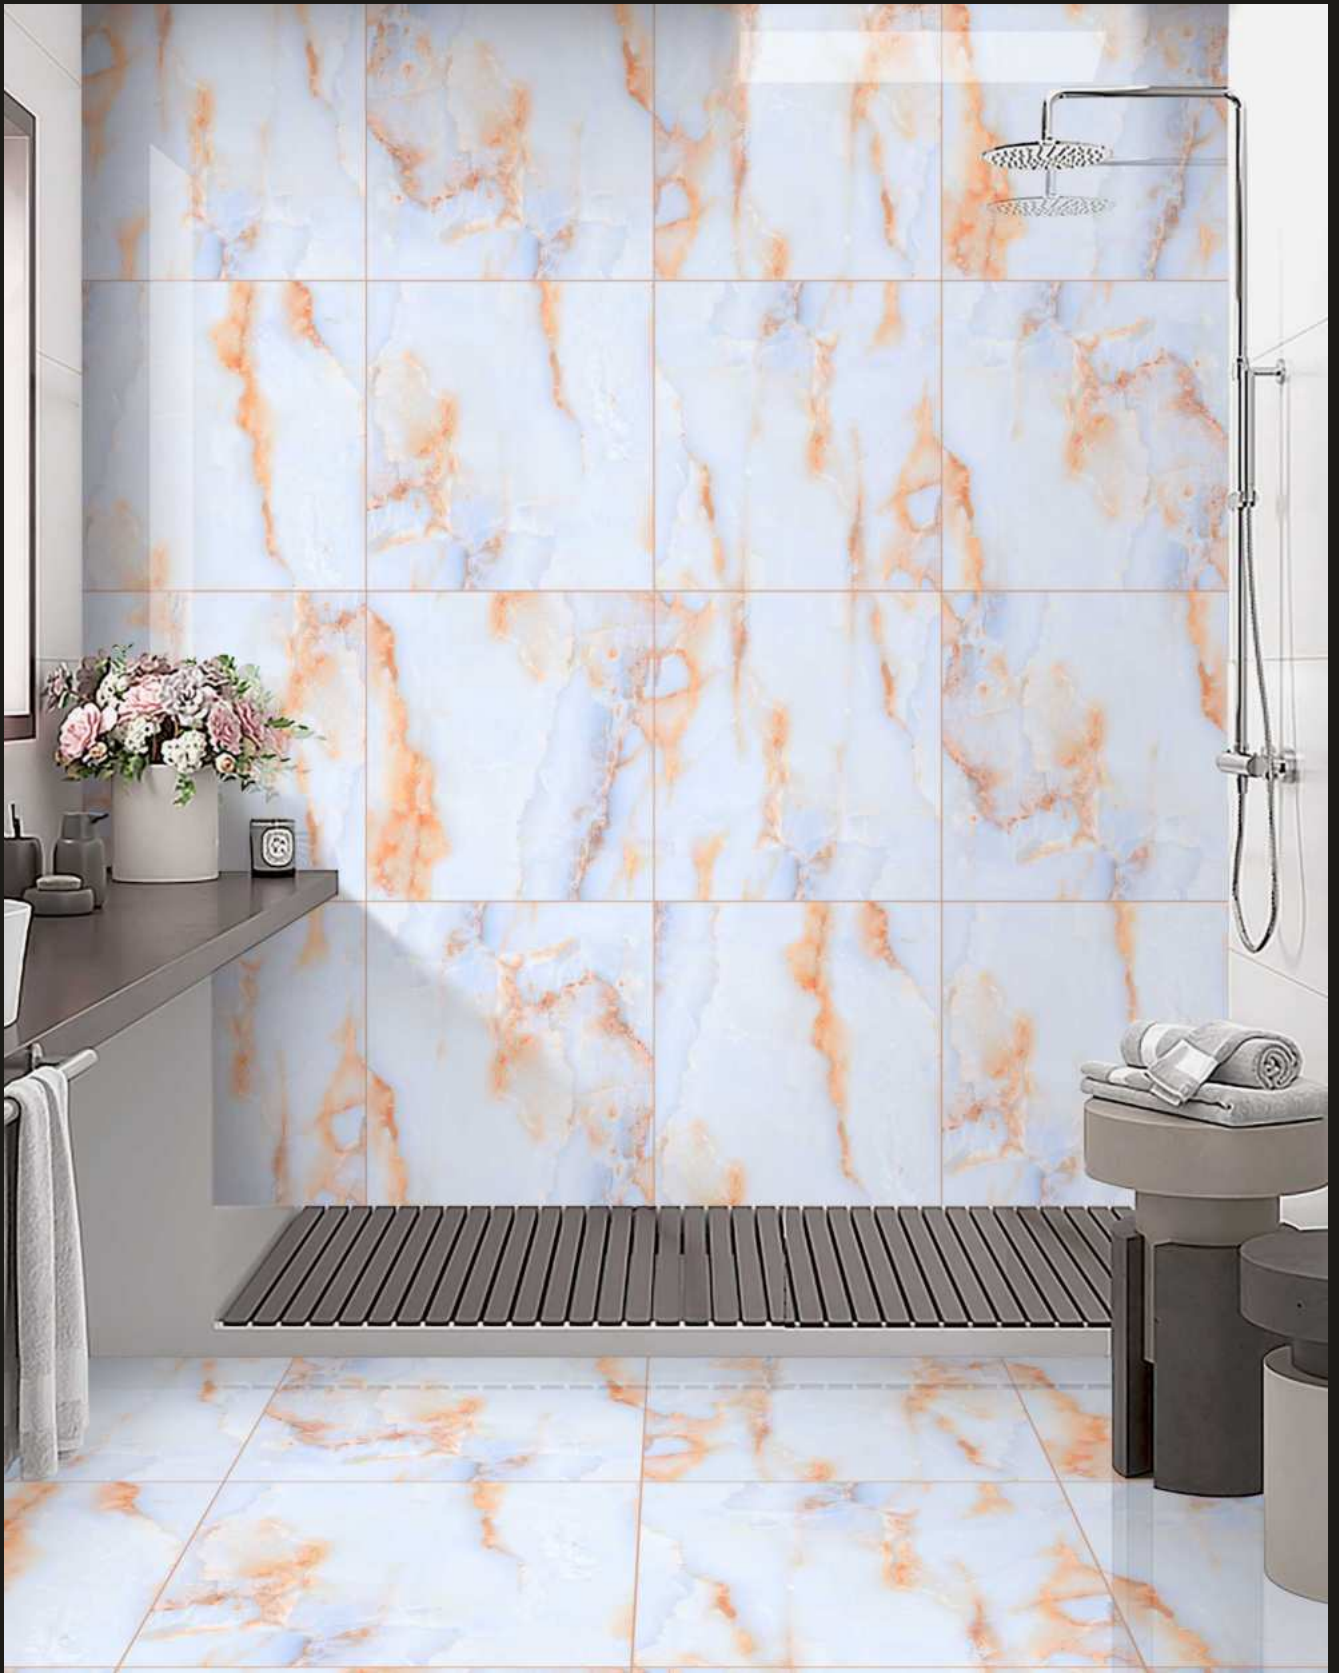

GLOSSY

SILK SUNNY

600X600MM

Wall Use Tiles : SILK SUNNY SKY
Floor Use Tiles : SILK SUNNY SKY

Rainbow
COLLECTION