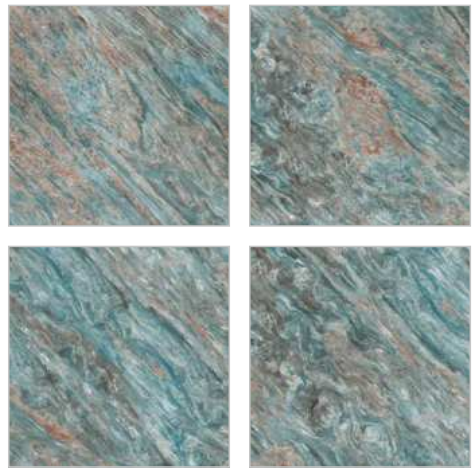

Size : 600x600mm

Finish : Glossy

Remdoms : 4