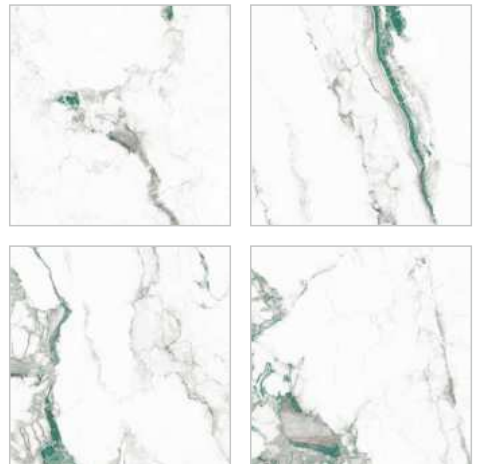

Size : 600x600mm

Finish : Glossy

Remdoms : 2

INDIGO GREEN

Size : 600x600mm

Finish : Glossy

Remdoms : 4

GLOSSY