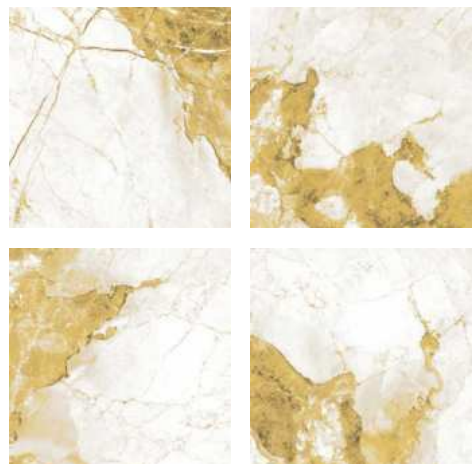

Finish : Glossy

Remdoms : 6

SUNGLOW YELLOW

Size : 600x600mm

Finish : Glossy

Remdoms : 6

GLOSSY

SUNGLOW