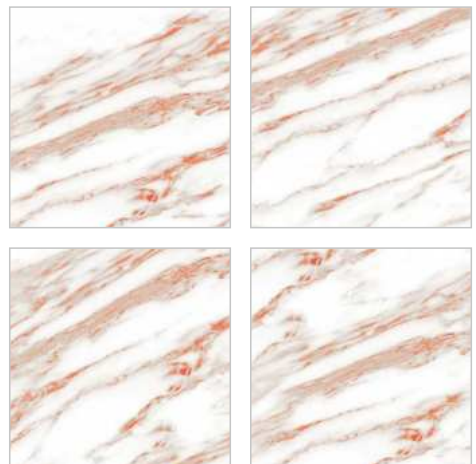

Remdoms : 8

MAXWELL RED

Size : 600x600mm

Finish : Glossy

Remdoms : 4

GLOSSY

MAXWELL & LUMIYA

600X600MM