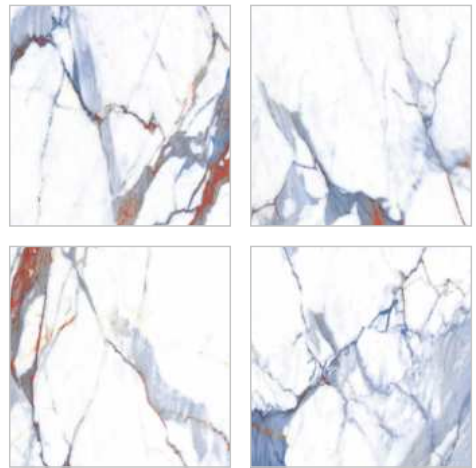

Wall Use Tiles : TROPICAL STONE MIX
Floor Use Tiles : VENEZULLA RED

Rainbow
COLLECTION

VENEZULLA BLUE

Size : 600x600mm

Finish : Glossy

Remdoms : 6

VENEZULLA GREEN

Size : 600x600mm