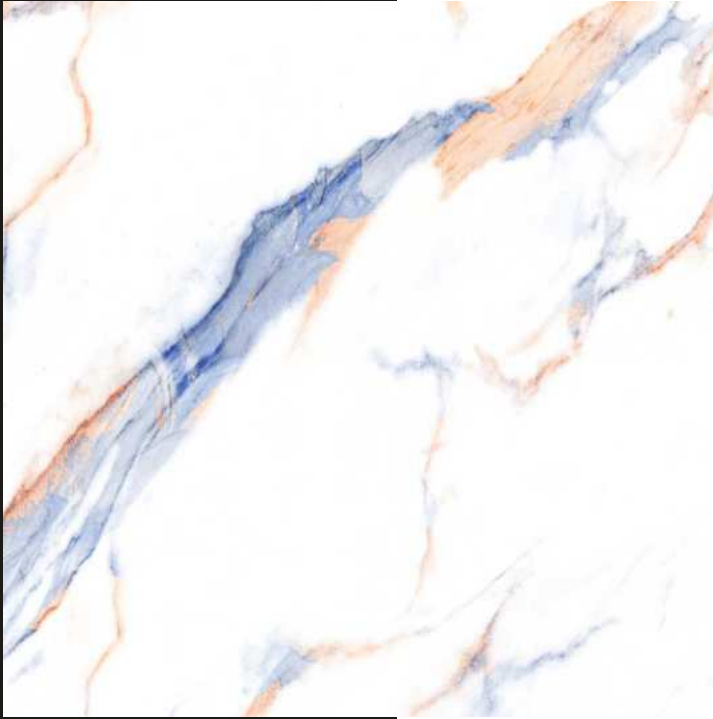

SUNSINE BLUE