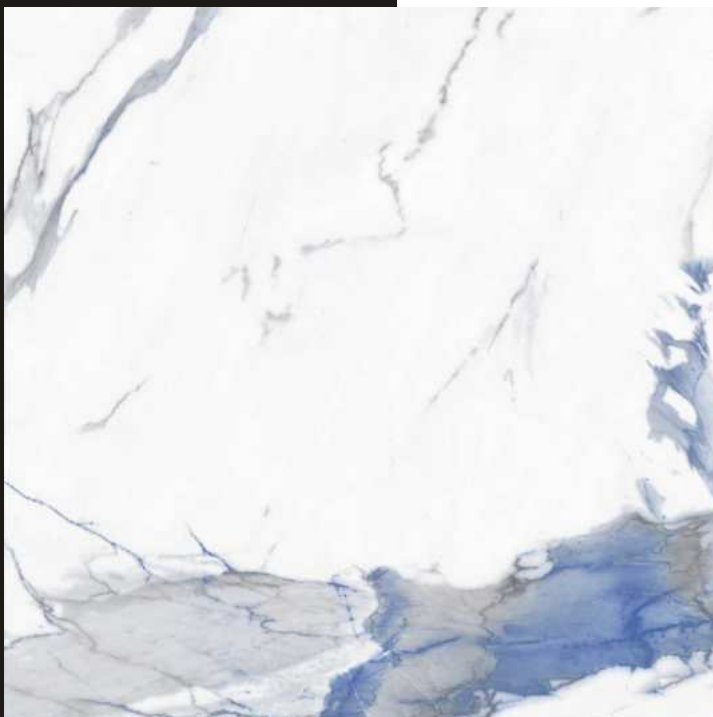

Wall Use Tiles : FLAME RED
Floor Use Tiles : LUMIYA RED

Rainbow
COLLECTION

GRANITE BIANCO

Size : 600x600mm

Finish : Glossy

Remdoms : 1

GREZZO BLUE

Size : 600x600mm