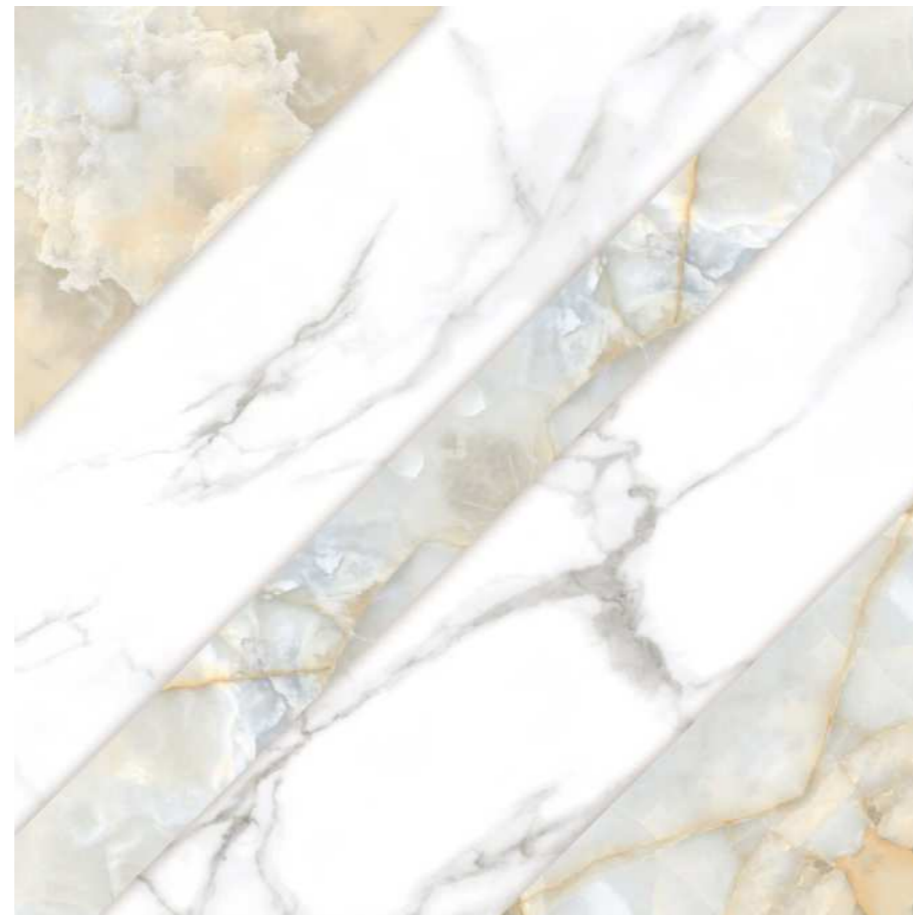

HERMITAGE DECOR