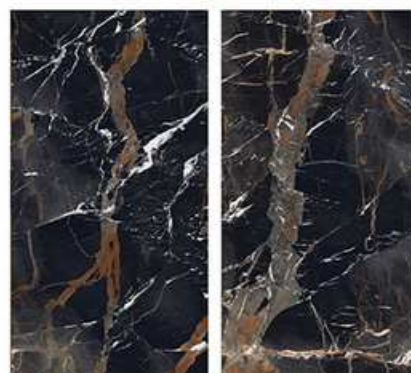

800 x 1600 mm

GRAZIA BLUE

HIGH GLOSS

RANDOM