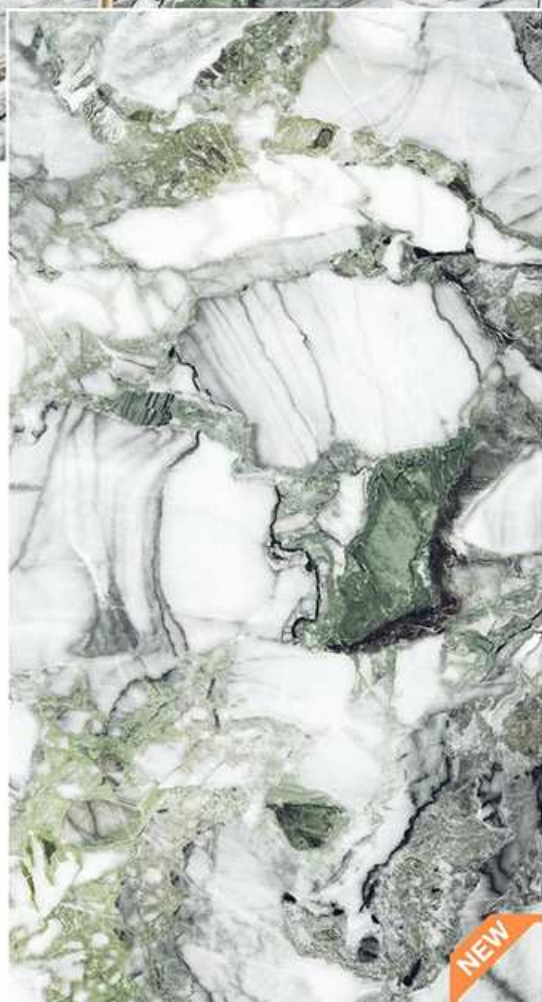

800 x 1600 mm

STONEX GREEN