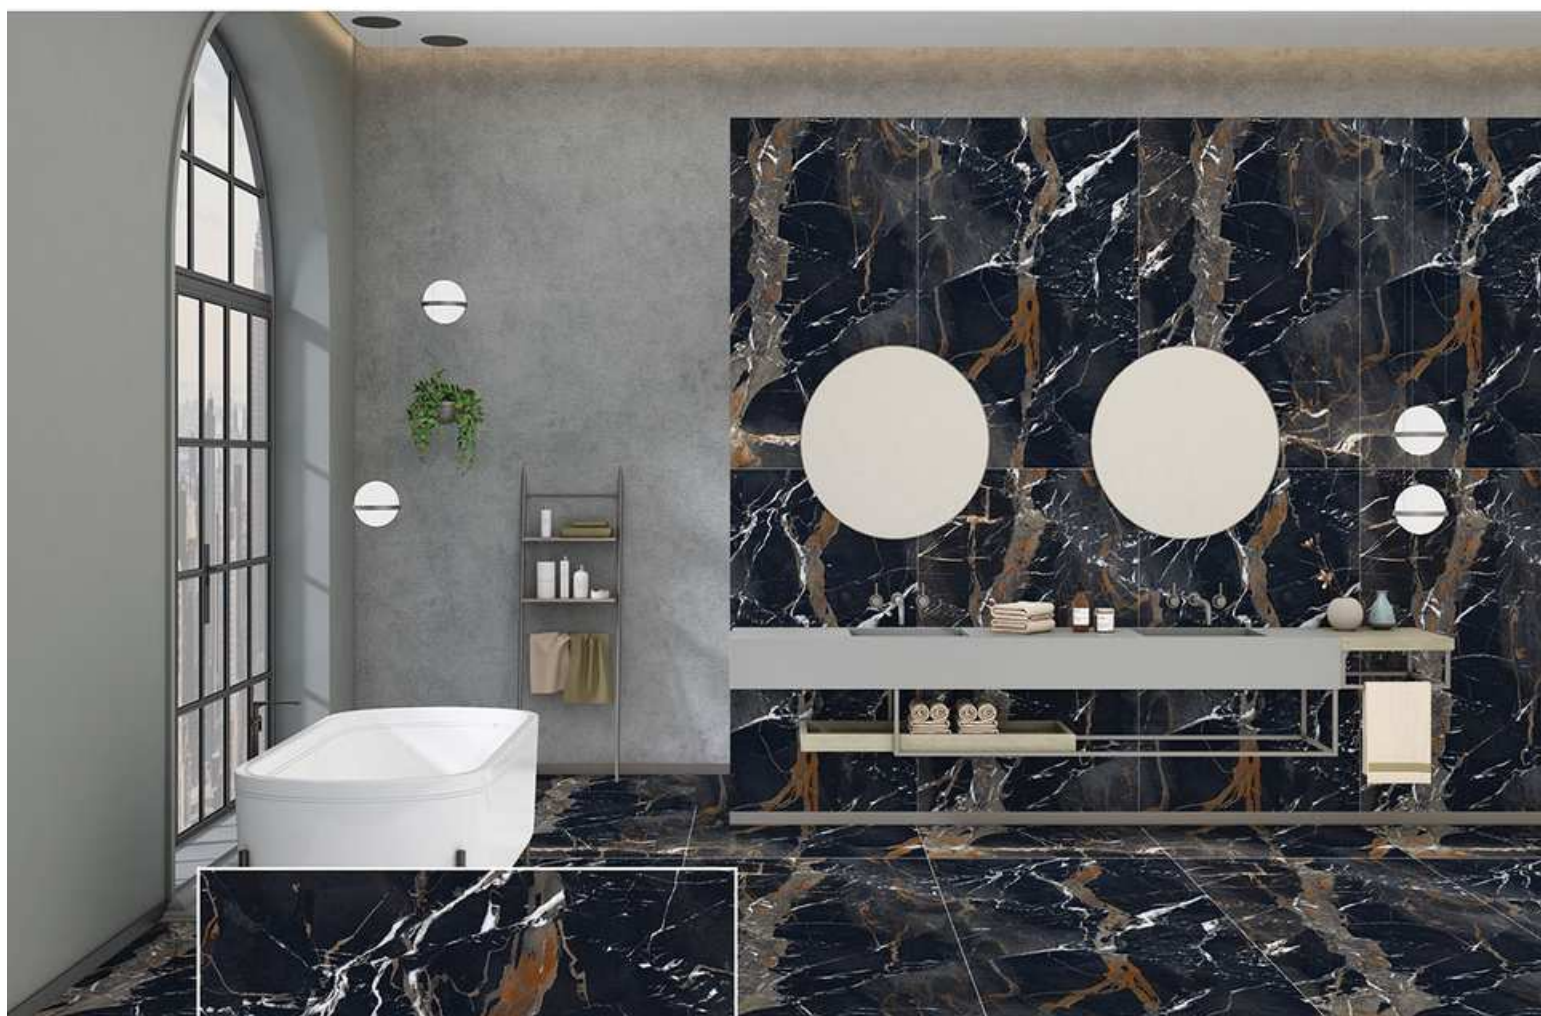

HIGH GLOSS

RANDOM

800 x 1600 mm

FLORENCE NERO

HIGH GLOSS

RANDOM

800 x 1600 mm

GRAZIA BLUE