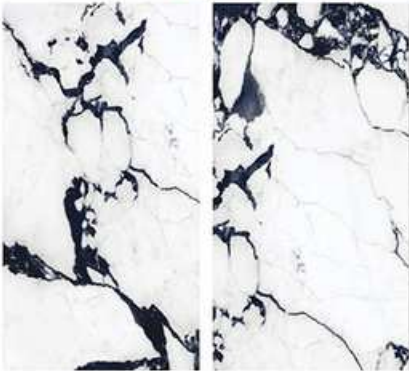

HIGH GLOSS

RANDOM