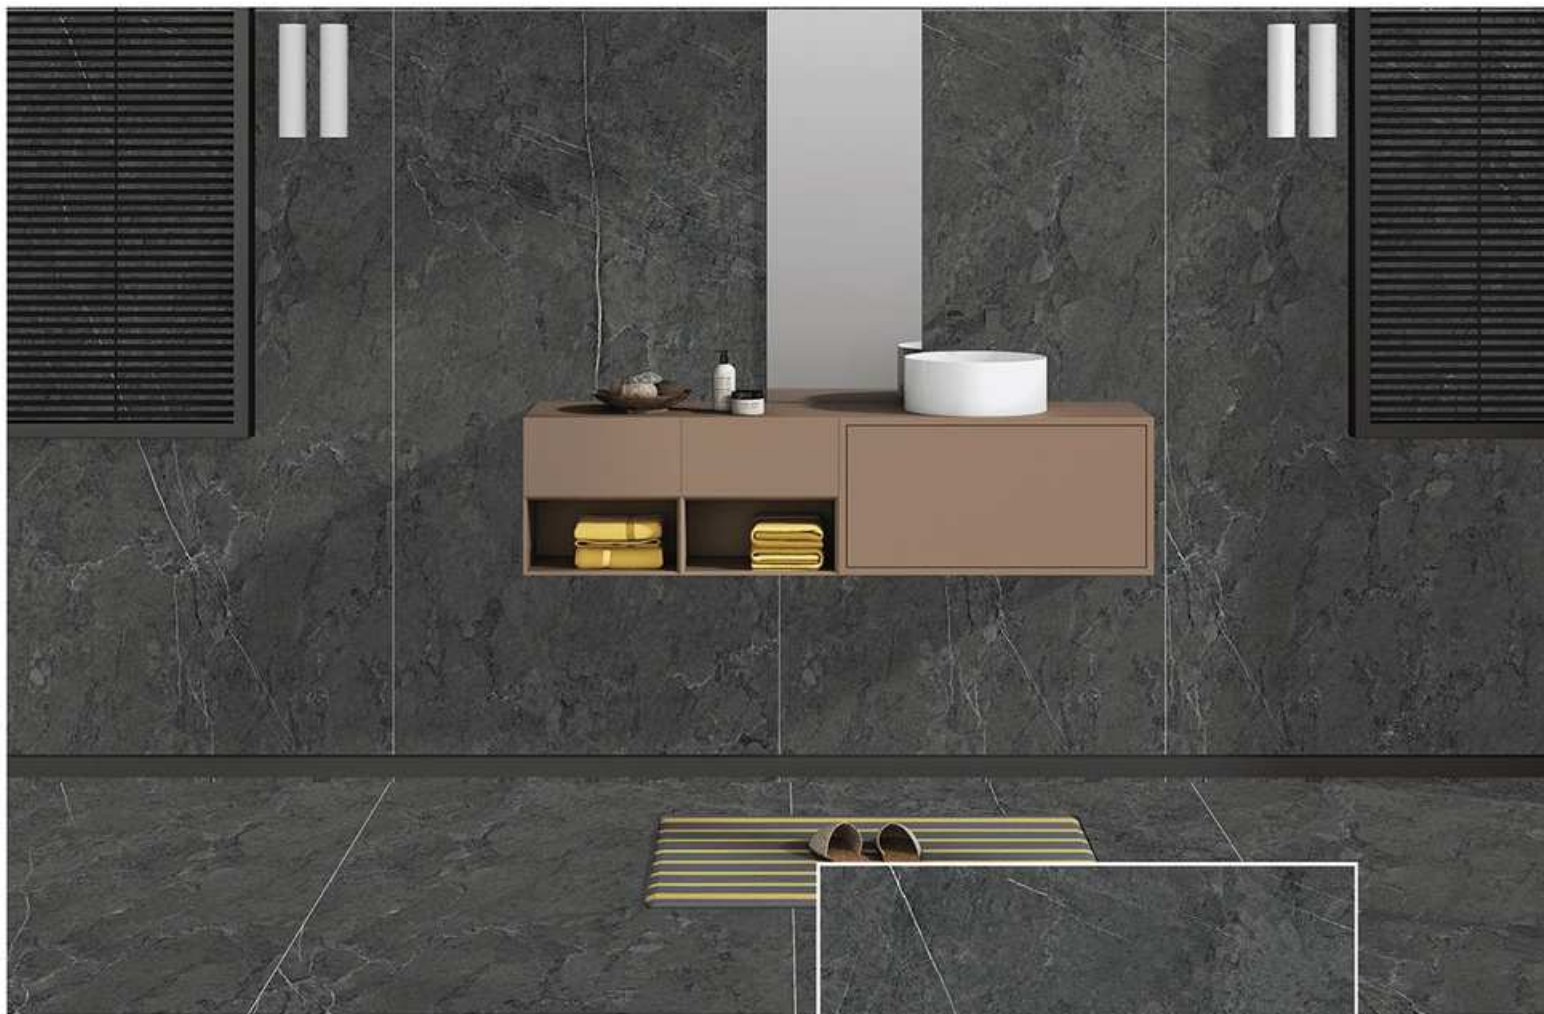

ASICUS TEO

800 x 1600

CARVING

RANDOM

800 x 1600 mm

BRENZO EVEBLACK

CARVING

RANDOM