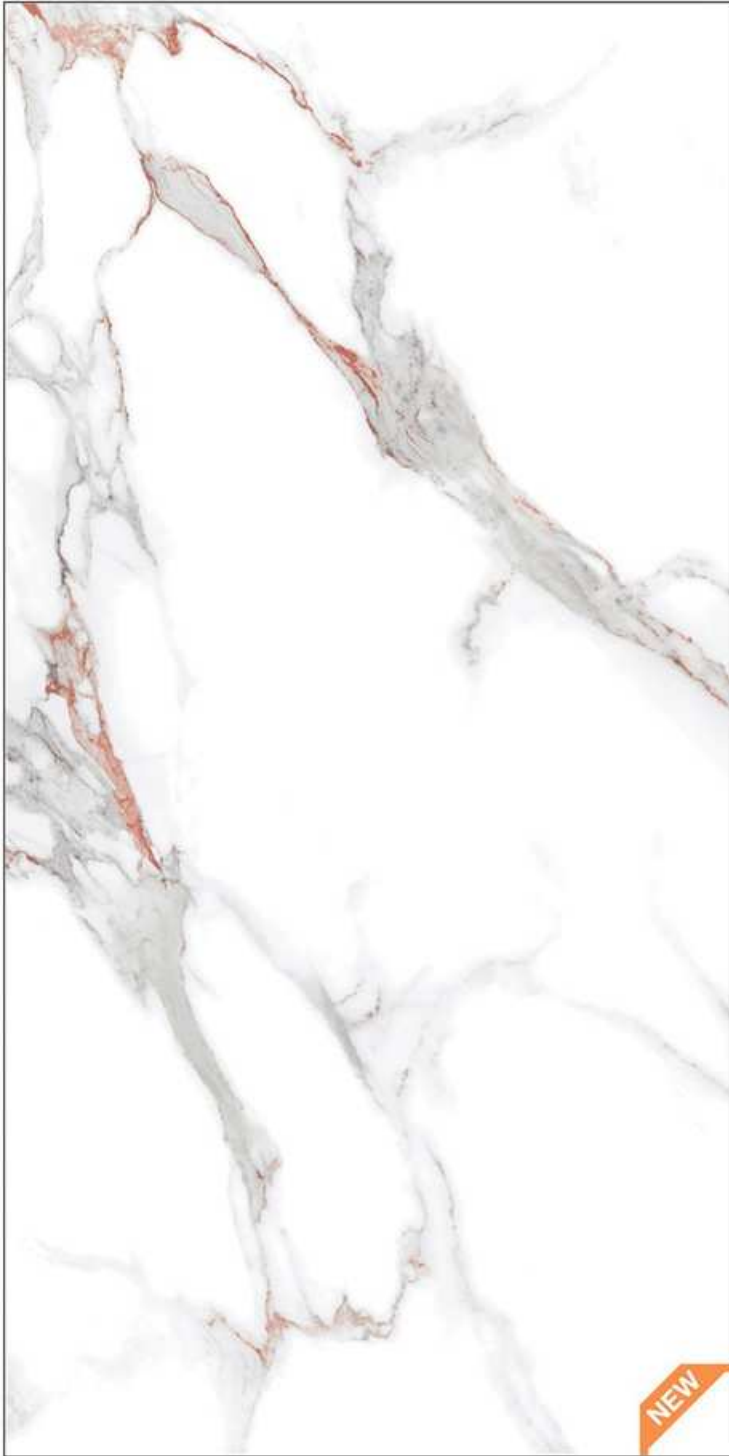

800 x 1600 mm

IMPERIAL WHITE

CARVING

RANDOM

800 x 1600 mm

CONCEPT OF STATUARIO BICOL

800 x 1600 mm

STATUARIO BICOL