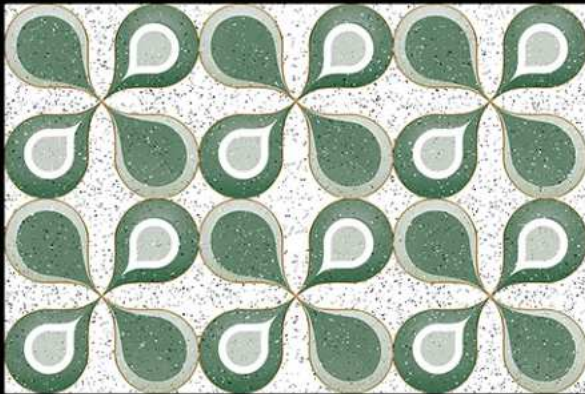

Granite Mint - HL-3